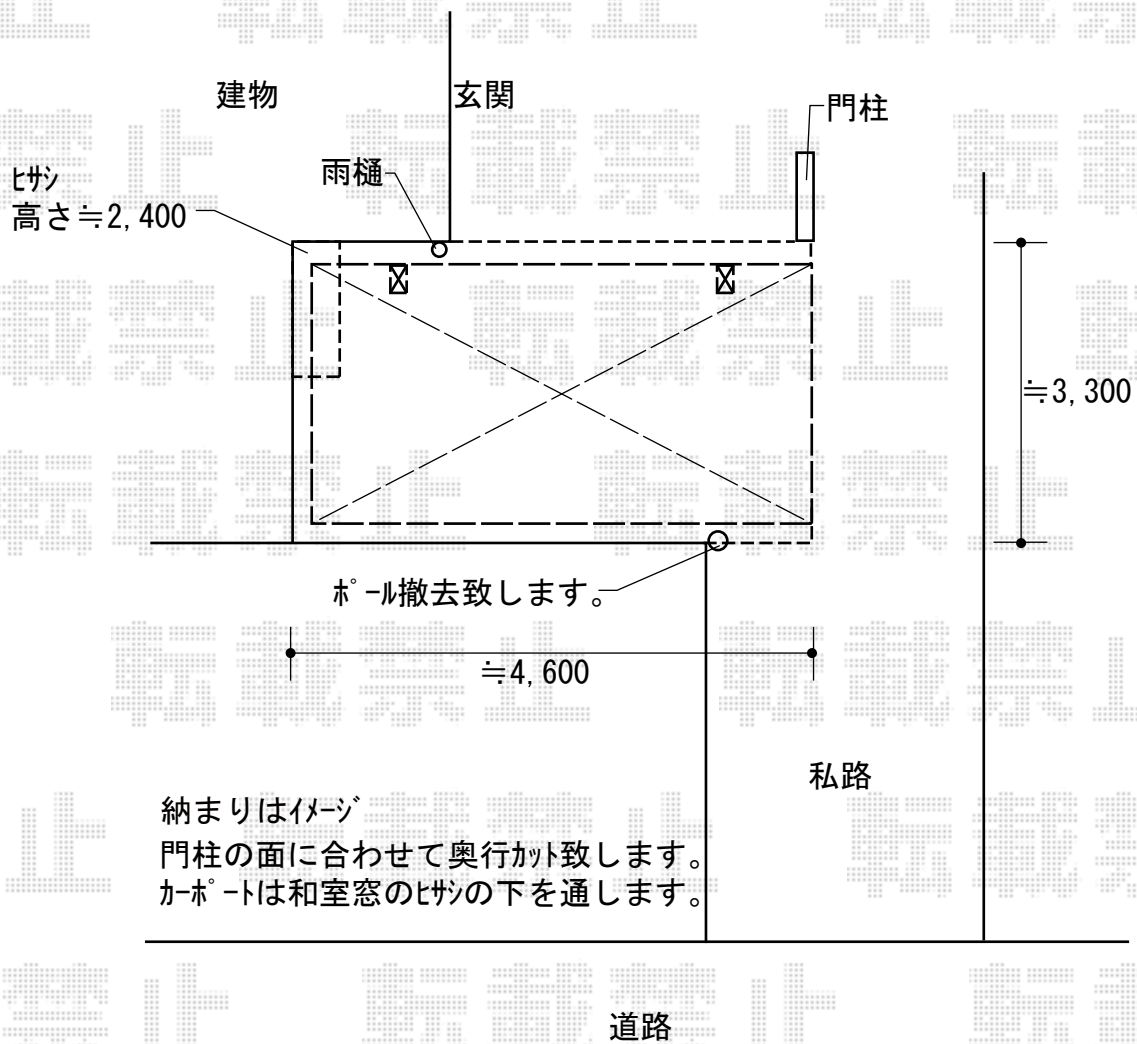

カーポート 施工概略図

YKK AP レイナポートグラン 積雪~20cm対応
幅= 3,000mm
奥行= 5,052mm
色： プラチナステン
屋根材： 熱線遮断ポリカーボネート(クリアマット)
柱仕様： 標準柱仕様 (有効高 約2,000mm)

2018-3-479774

担当者

村上 (公)