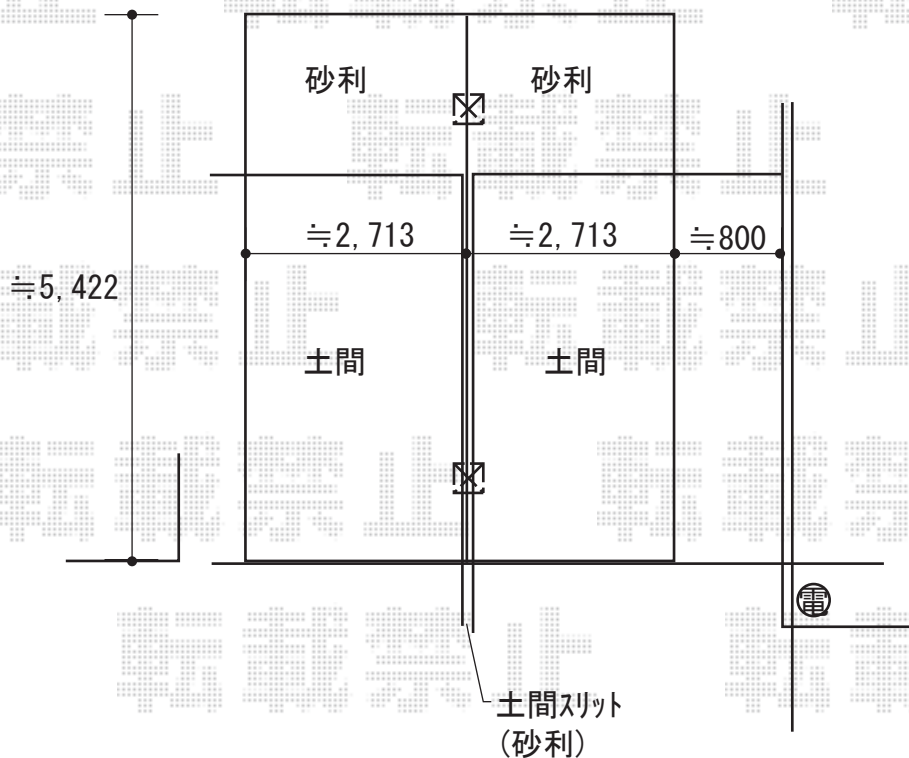

カーポート 施工概略図

YKK AP レイナポートグラン Y合掌 積雪～20cm対応

幅= 5,417mm

奥行= 5,400mm

色： プラチナステン

屋根材： 熱線遮断ポリカーボネート（アースブルーマット調）

柱仕様： ハイルーフ柱仕様（有効高 約2,350mm）

YKK AP レイナポートグラン 屋根ふき材補強部品（2セット）

色： カームブラック\*一色のみ

2018-3-479829

担当者

竹本