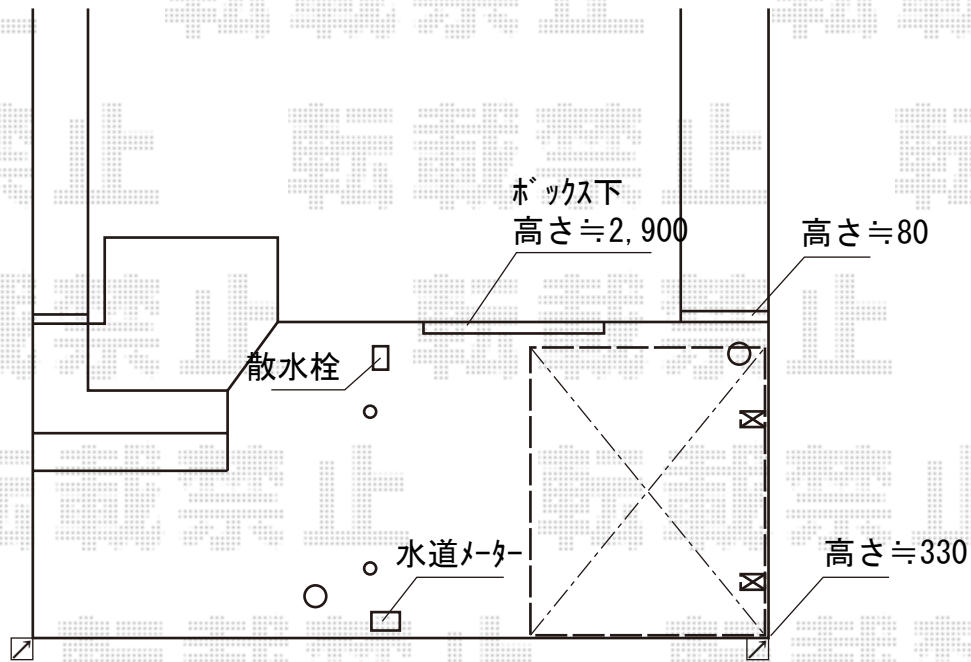

カーポート 施工概略図

LIXIL ネスカR (ラウンドスタイル) 積雪~20cm対応
幅= 2,999mm
奥行= 4,980mm
色 : シャイングレー
屋根材 : ポリカーボネート (色: クリアマット・すりガラス調)
柱仕様 : ロング柱25仕様 (有効高 約2,500mm)

2018-3-479846

担当者

細川