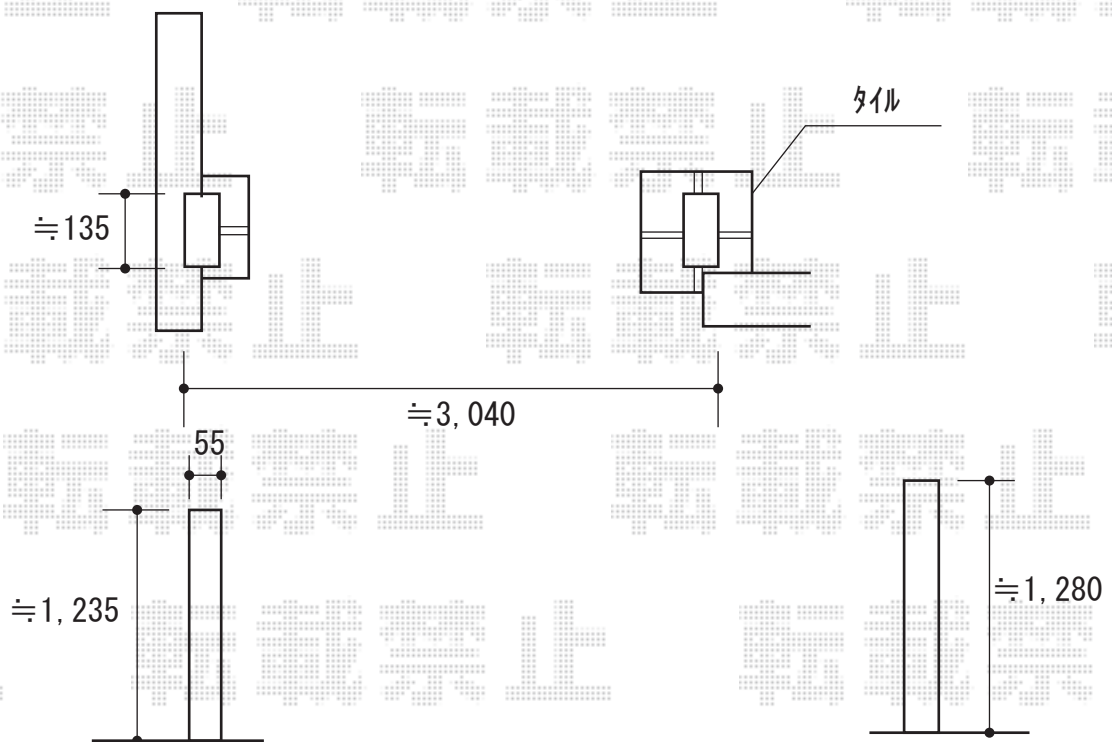

カーゲート 施工概略図

LIXIL (TOEX) アルシャインII H型 Aタイプ ノンレール片開き 310S

開口幅= 2,892mm

全幅= 3,008mm

たたみ幅= 525mm

高さ= 1,250mm

色：ブラック

キャスター数： 2箇所

落棒数： 2本

吊元柱： 右（外観）

2018-3-479856

担当者

犬伏