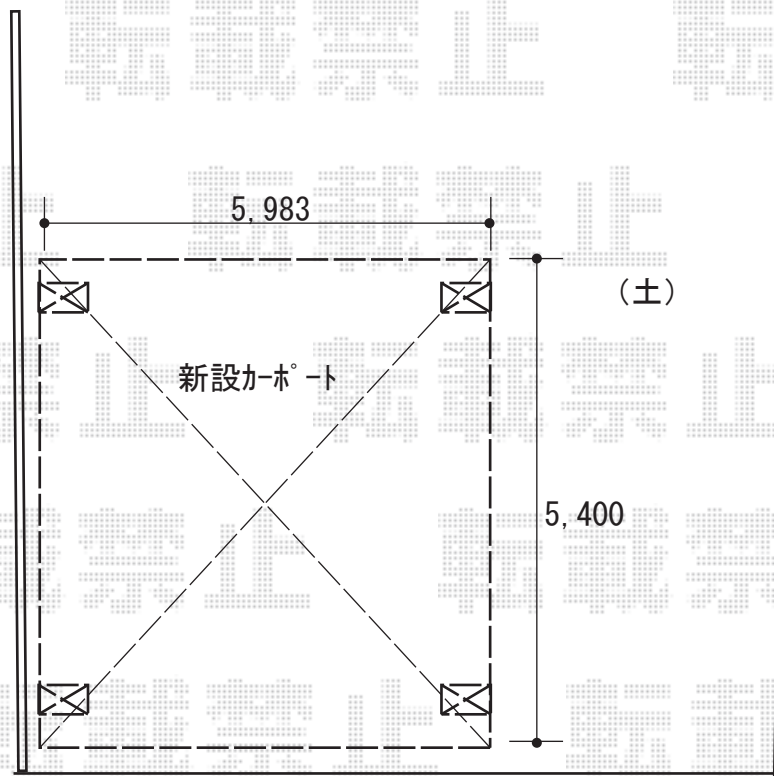

カーポート 施工概略図

YKK AP レイナツインポートグラン 積雪~20cm対応
幅= 5,983mm
奥行= 5,400mm
色：プラチナステン
屋根材：熱線遮断ポリカーボネート（クリアマット）
柱仕様：ハイルフ柱仕様（有効高 約2,350mm）

道路 可能な限り
土留めに寄せて設置

2018-3-479872

担当者

竹本

エクスショップ

現場状況や作図制限により概略図の内容と多少の違いが生じることがございます。
施工時は、現場優先とさせて頂きたく思いますので、お立会い頂き、最終のご指示のほど、何卒、宜しくお願い致します。
全ての著作権はエクスショップに帰属します。当社とのお取引目的以外の使用・複製・転載は如何なる場合も禁止しております。