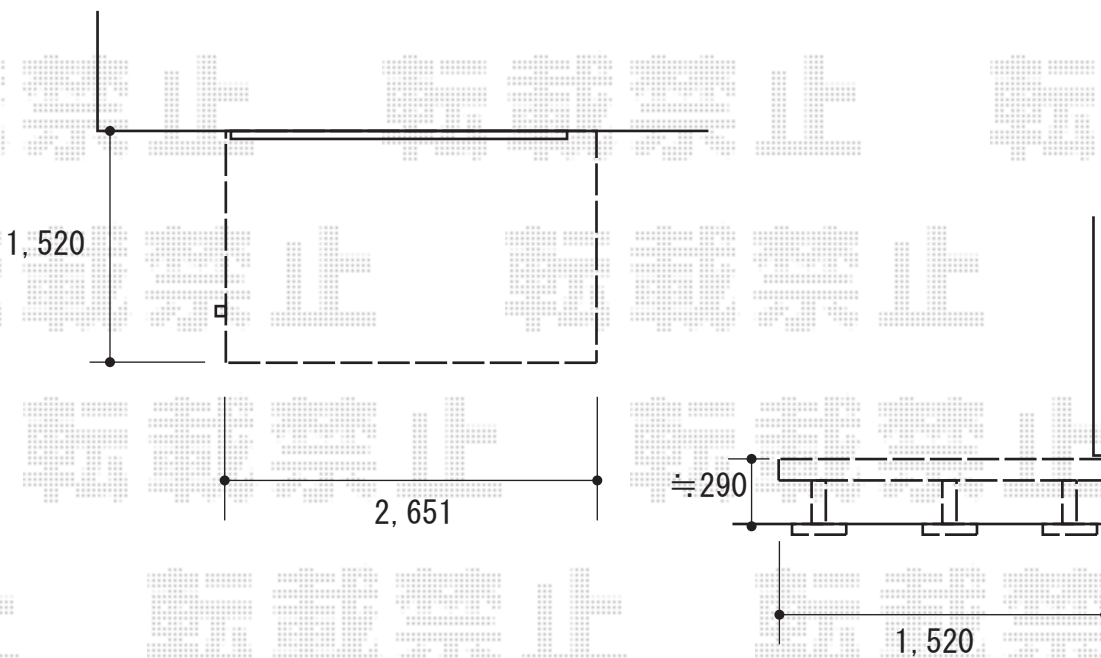

ウッドデッキ 施工概略図

YKK AP リウッドデッキ 200
間口= 1.5間(2,651mm)
出幅= 5尺(1,520mm)
色： ウォームグレー
床板： 縦貼り
幕板： 標準幕板
束柱： Sタイプ(550mm) (色：カームブラック)

2018-3-479889

担当者

木附