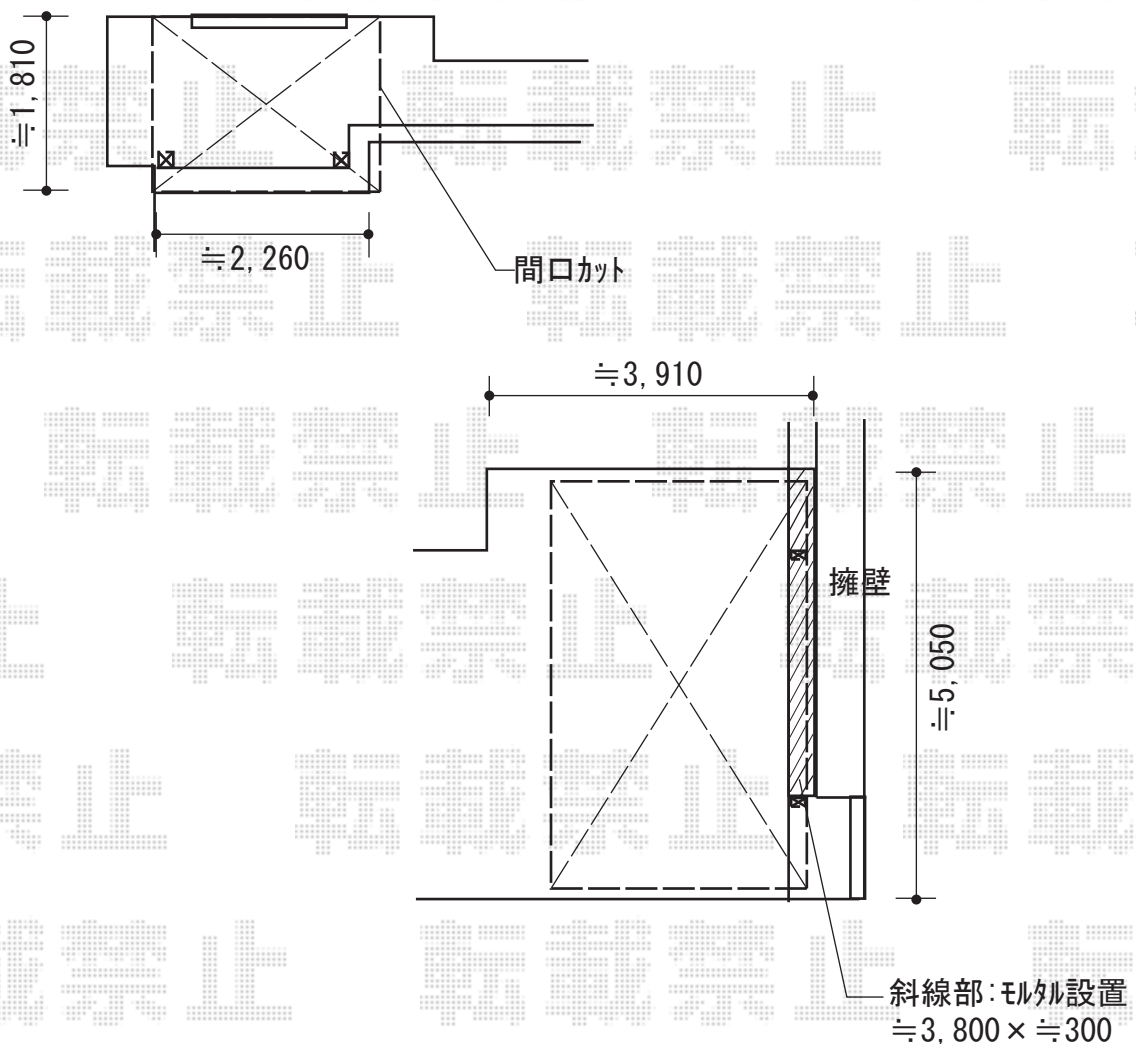

カーポート
バルコニー屋根 施工概略図

LIXIL ネスカR (ラウンドスタイル) 積雪~20cm対応
幅= 2,999mm
奥行= 4,980mm
色: シャイングレー
屋根材: ポリカーボネート (クリアマット・すりガラス調)
柱仕様: ロング柱28仕様 (有効高 約2,800mm)

LIXIL スピーネ R型 屋根タイプ 単体 積雪~20cm対応
間口= 関東間1.5間 (柱芯々2,530mm 屋根幅2,750mm)
出幅= 6尺 (1,785mm)
色: シャイングレー
屋根材: ポリカーボネート (クリアマット・すりガラス調)
柱仕様: 出幅自在桁タイプ (柱2本)
施工方法: 上止め仕様
柱固定部品仕様: 中間用×1 コーナー用×1

LIXIL スピーネ 吊り下げ物干しAセット 標準 2本入り×1セット
色: シャイングレー
吊り下げ物干し取付け桟: 2本入り×2セット

2018-3-479890

担当者

伊野