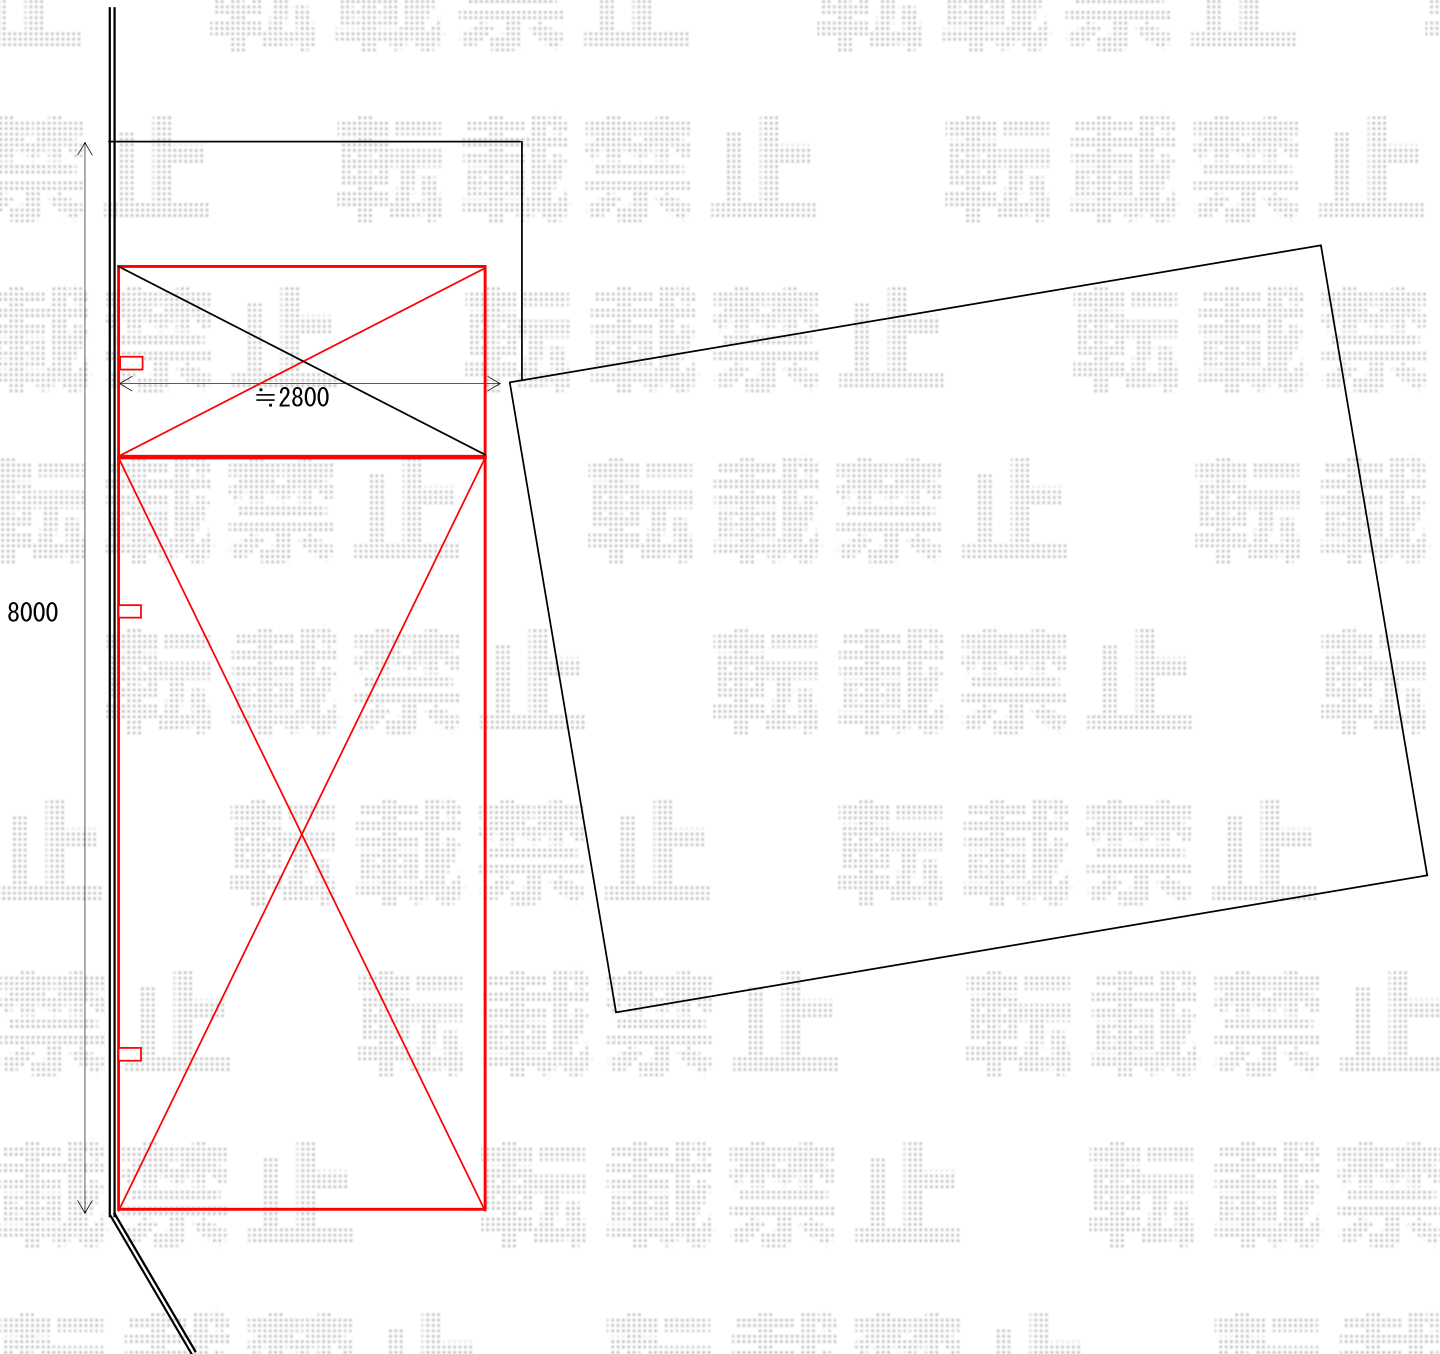

カーポート 施工概略図

LIXIL ネスカR (ラウンドスタイル) 延長 積雪~20cm対応
幅= 2,701mm 奥行= 7,098mm 色: シャイングレー
屋根材: 熱線吸収ポリカーボネート (クリアマットS・すりガラス調)
柱仕様: ロング柱25仕様 (有効高 約2,500mm)

LIXIL ネスカR (ラウンドスタイル) 延長
着脱式サポート ロング柱 (H25) 用 3本入×1セット
色: シャイングレー