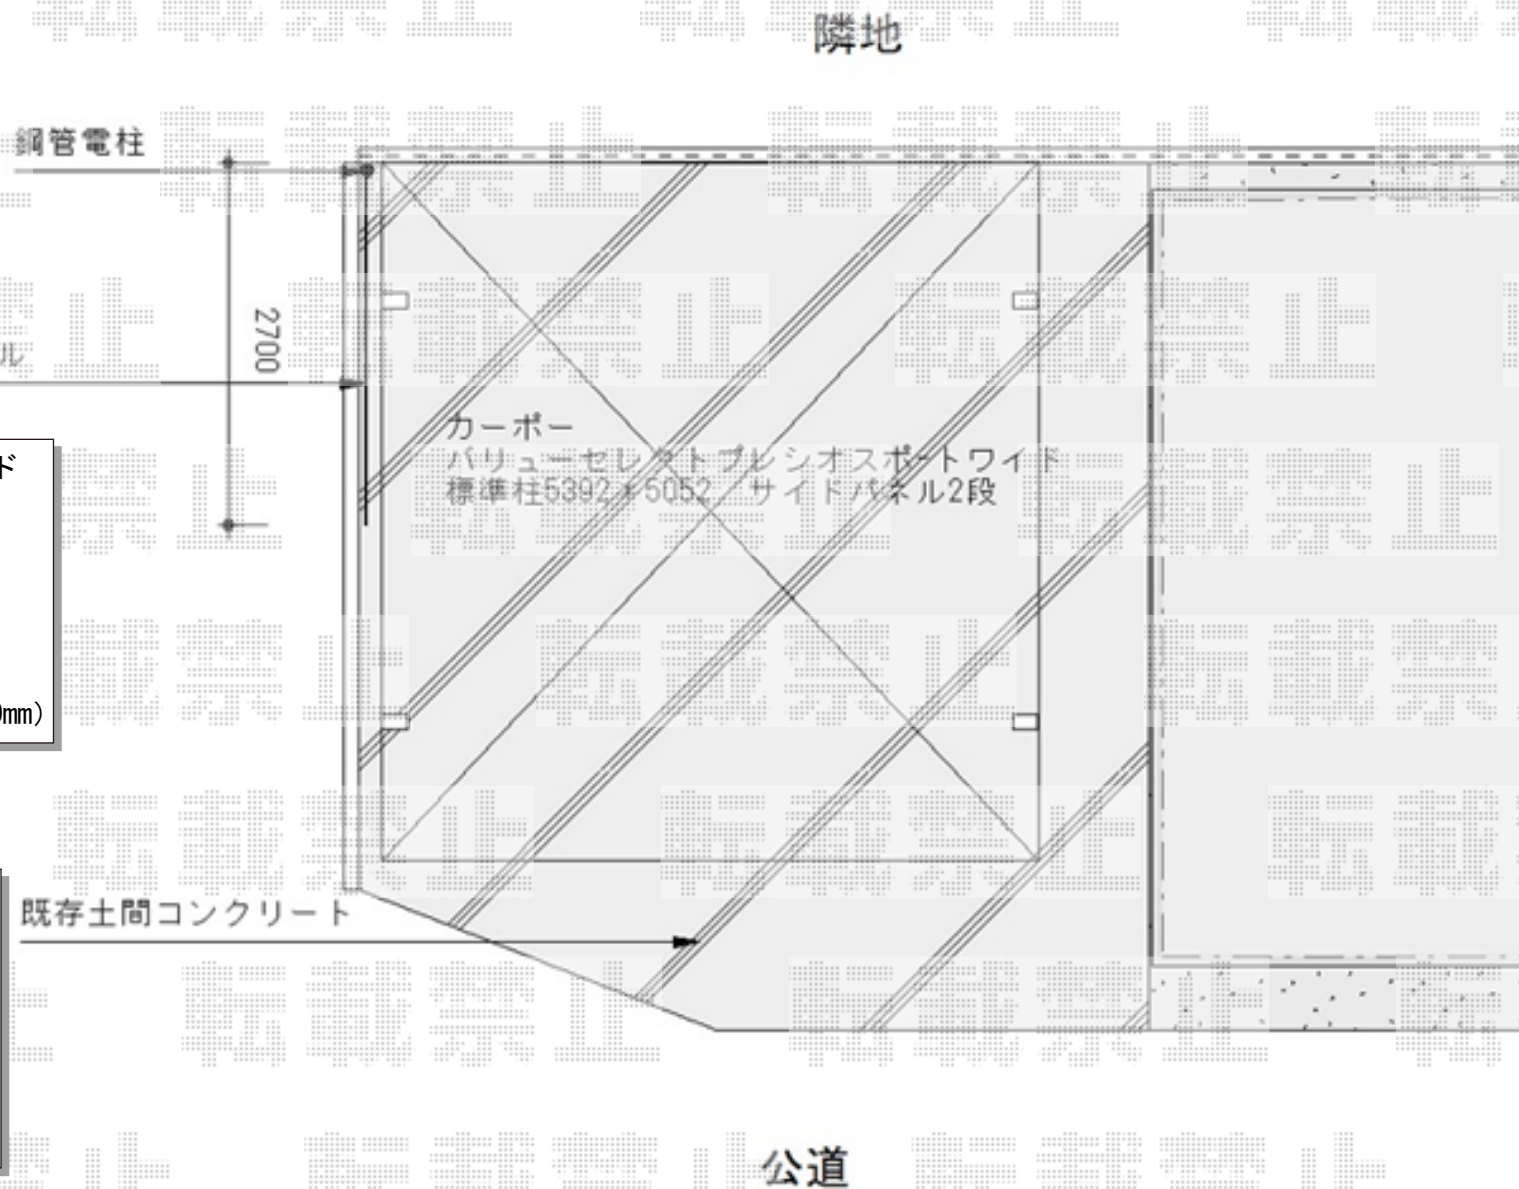

カーポート 施工概略図

Value Select プレシオスポート ワイド
 積雪～20cm対応
 幅= 5,392mm
 奥行= 5,052mm
 色：チャコールブラック
 屋根材：熱線遮断ポリカーボネート
 (色：スカイブルーマット調)
 柱仕様：標準柱仕様 (有効高 約1,800mm)

Value Select プレシオスポート
 サイドパネル 外観左2段
 奥行サイズ：長さ51用
 高さ= 1673mm*2段
 色：チャコールブラック
 パネル材：熱線遮断ポリカーボネート
 (色：スカイブルーマット調)
 柱仕様：標準柱仕様*間柱1本