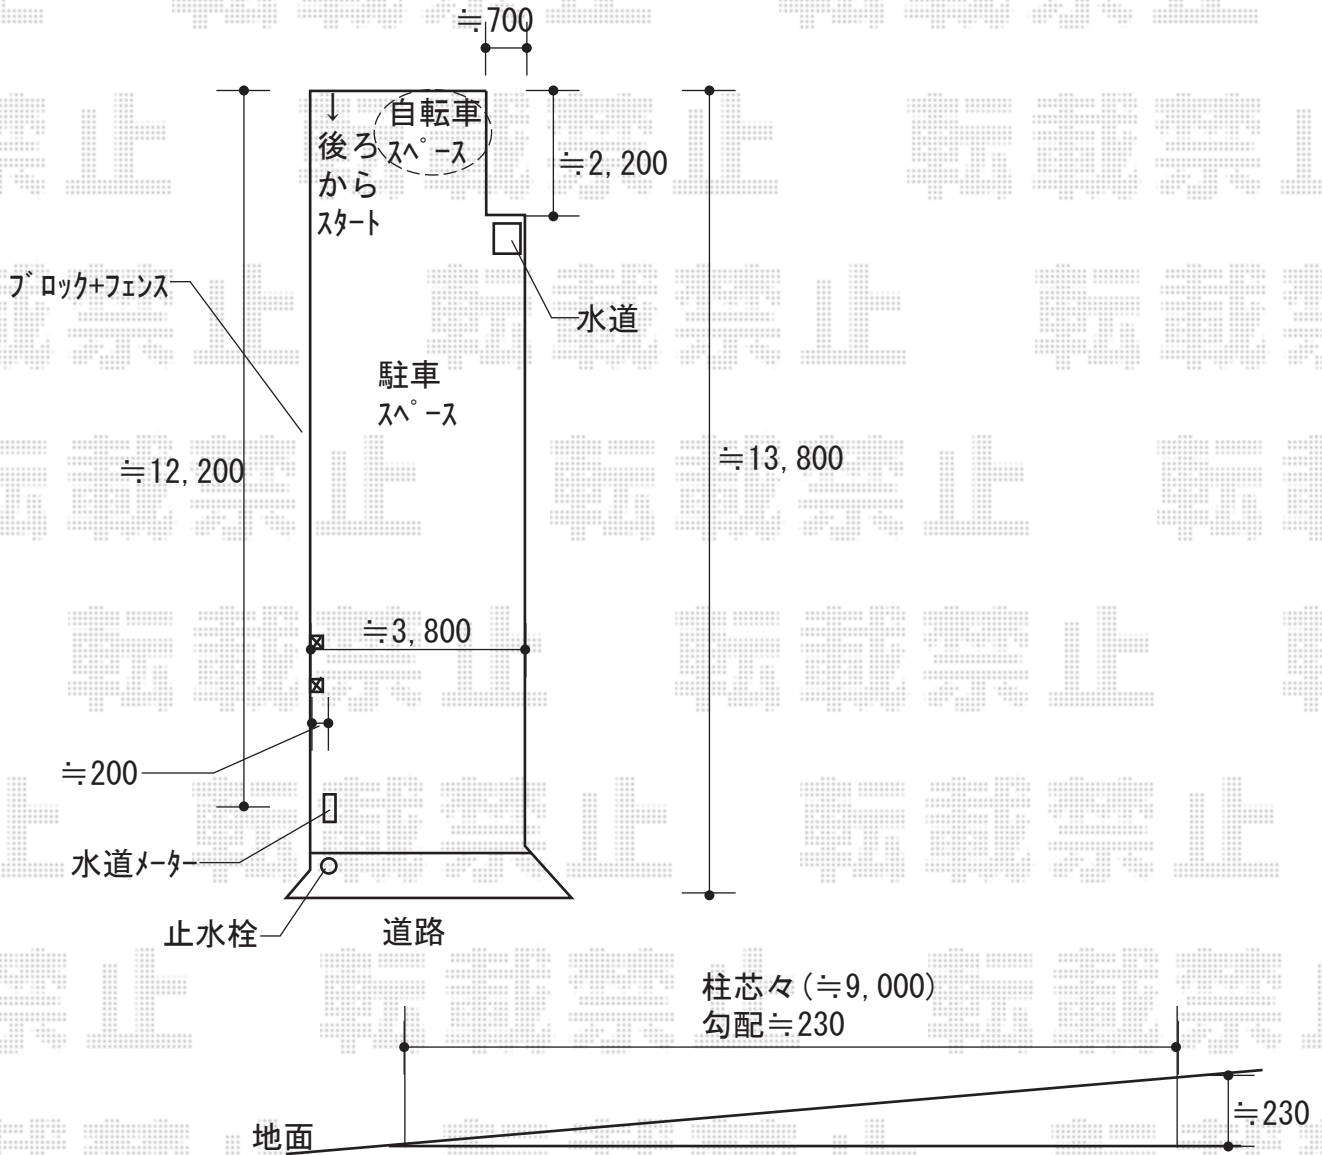

カーポート 施工概略図

YKK AP レイナポートグラン 縦連棟 積雪～20cm対応
 幅= 2,700mm
 奥行= 11,496mm
 色： プラチナステン
 屋根材： 熱線遮断ポリカーボネート（クリアマット）
 柱仕様： 標準柱仕様（有効高 約2,000mm）

YKK AP レイナポートグラン 着脱式サポート 標準・ハイルーフ兼用 2本入り×2セット
 色： プラチナステン

2018-3-479957