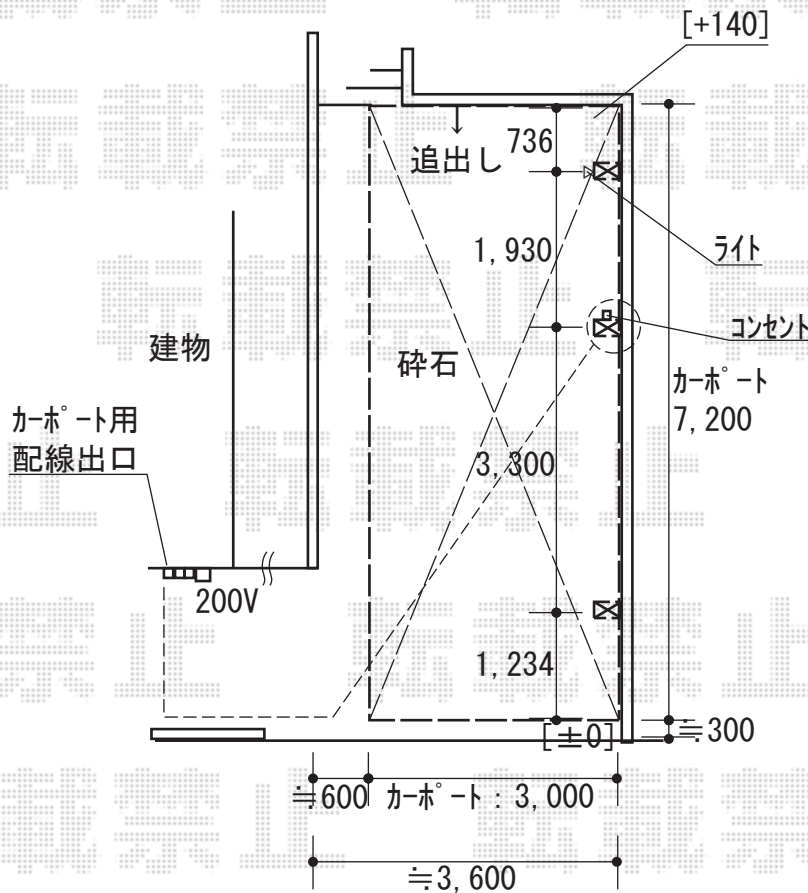

カーポート 施工概略図

YKK AP レイナポートグラン 延長 積雪~20cm対応
 幅= 3,000mm 奥行= 7,200mm 色: プラチナステン
 屋根材: 熱線遮断ポリカーボネート (アースブルーマット調)
 柱仕様: ハイルフ柱仕様 (有効高 約2,350mm)

YKK AP 外部コンセント 100V用/ハイルフ用
 色: 台座/カムブラック*1色のみ 本体/プラチナステン

YKK AP センサー照明L9型 台座・配線カバー付き
 色: アルミダイカスト/カムブラック
 台座・配線カバー/プラチナステン

カーポート柱への取付け可能 (台座・配線カバー付き) カムブラック

左図の位置に設置予定です

壁付対応可能 (台座・配線カバーなし)

2018-3-479974

担当者

小林