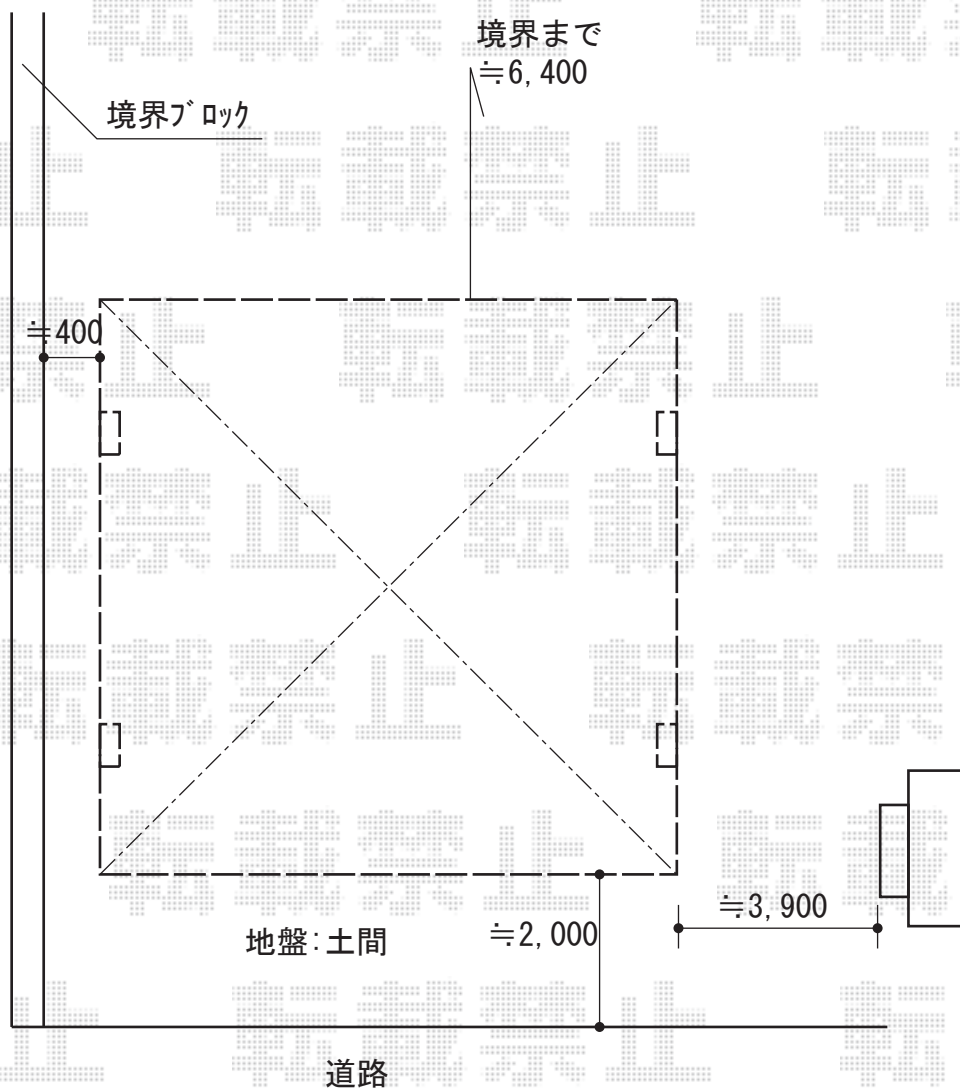

カーポート 施工概略図

YKK AP レイナツインポートグラン 積雪~20cm対応
幅= 5,392mm
奥行= 5,400mm
色: カームブラック
屋根材: 熱線遮断ポリカーボネート(クリアマット)
柱仕様: ハイルーフ柱仕様(有効高 約2,350mm)

2018-3-480004

担当者

関