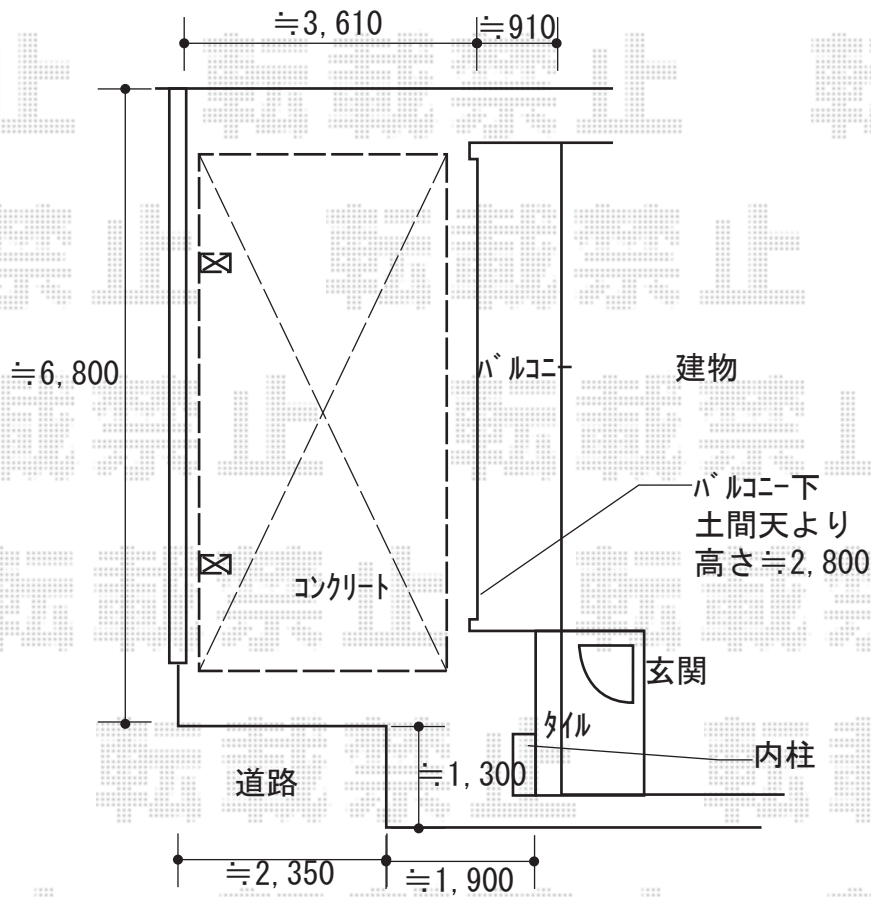

# カーポート 施工概略図

YKK AP レイナポートグラン 積雪~20cm対応  
幅= 3,000mm  
奥行= 5,768mm  
色: プラチナステン  
屋根材: 熱線遮断ポリカーボネート(クリアマット)  
柱仕様: ハイルフ柱仕様(有効高 約2,500mm)

2018-3-480012

担当者

村上(公)