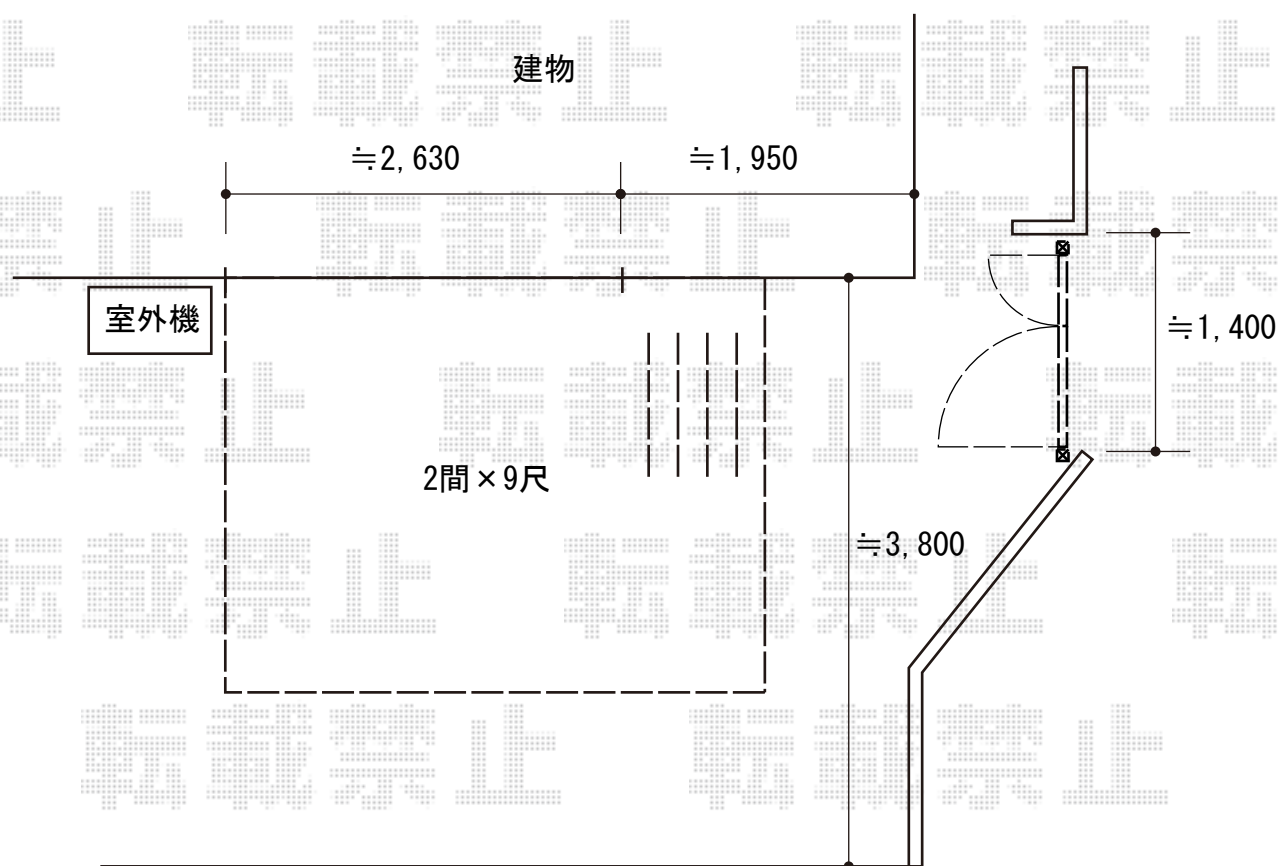

エクステリア商品 施工概略図

YKK AP リウッドデッキ 200
間口= 2.0間(3,651mm)
出幅= 9尺(2,720mm)
色: レッドブラウン
床板: 縦貼り
幕板: 標準幕板
束柱: Tタイプ(400~550mm) (色: カームブラック)

LIXIL (TOEX) ラフィーネ門扉1型 両開き親子
扉幅 = 400+800mm
扉高 = 1,200mm
色: アイアンブラック
錠: アームRF錠
開き: 内開き

2018-3-480025

担当者

木附