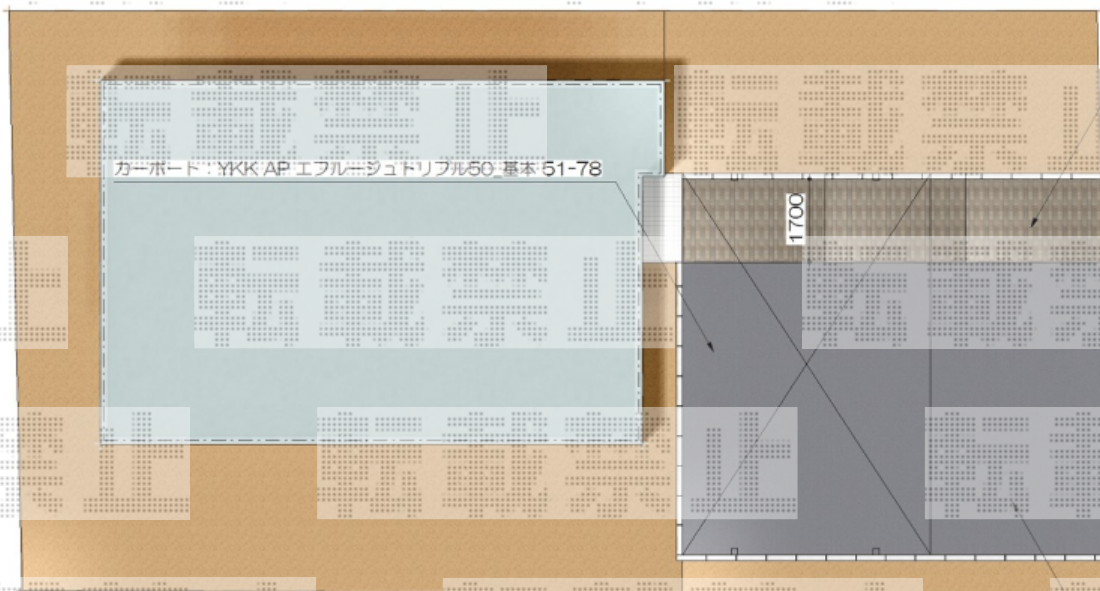

# カーポート 施工概略図

YKK AP エフルージュ トリプル50 積雪～50cm対応  
幅= 7,800mm  
奥行= 5,065mm  
色： プラチナステン  
屋根材： ポリカーボネート（とーめいマット）  
柱仕様： 標準柱仕様（有効高 約2,150mm）

地先縁石

※イメージです。

エクスショップ

現場状況や作図制限により概略図の内容と多少の違いが生じることがございます。  
施工時は、現場優先とさせていただきますので、お立会い頂き、最終のご指示のほど、何卒、宜しくお願い致します。  
全ての著作権はエクスショップに帰属します。当社とのお取引目的以外の使用・複製・転載は如何なる場合も禁止しております。