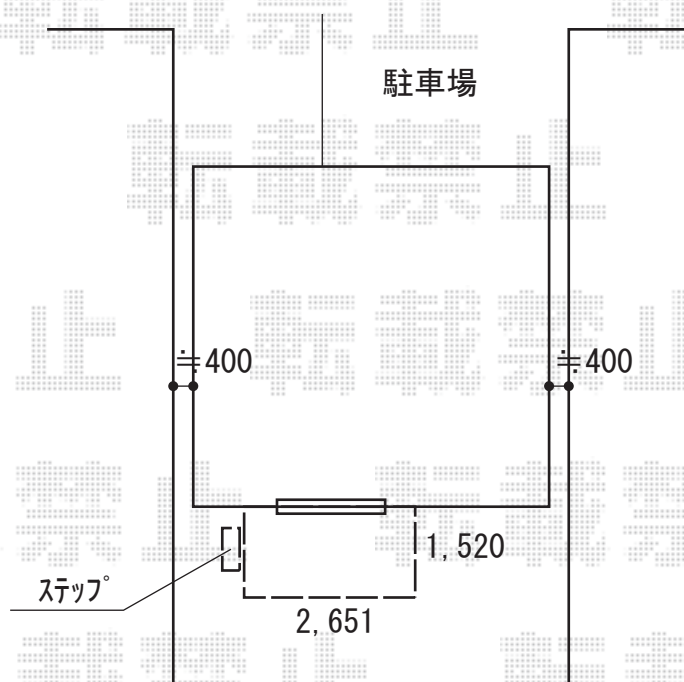

ウッドデッキ 施工概略図

YKK AP リウッドデッキ 200

間口= 1.5間(2,651mm)

出幅= 5尺(1,520mm)

色： ウォームグレー

床板： 縦貼り

幕板： 標準幕板

束柱： Tタイプ(400~550mm) (色： プラチナステン)

YKK AP 独立式 リウッド ステップ2型×1セット

本体色： ウォームグレー

束柱色： プラチナステン

2018-3-480069

担当者

木附

エクスショップ

現場状況や作図制限により概略図の内容と多少の違いが生じることがございます。
施工時は、現場優先とさせて頂きたく思いますので、お立会い頂き、最終のご指示のほど、何卒、宜しくお願い致します。
全ての著作権はエクスショップに帰属します。当社とのお取引目的以外の使用・複製・転載は如何なる場合も禁止しております。