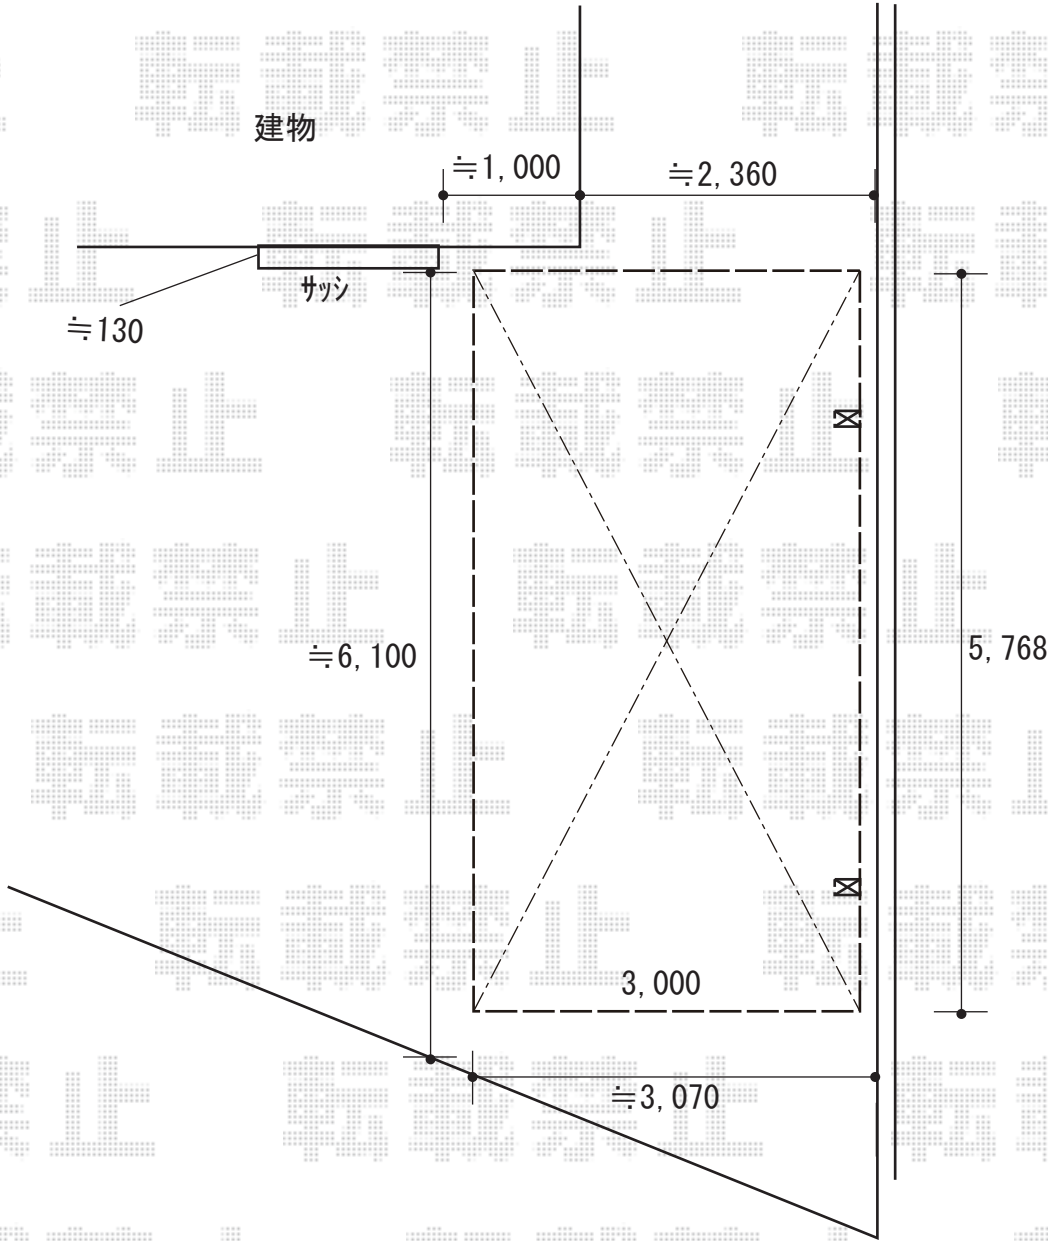

カーポート 施工概略図

YKK AP レイナポートグラン 積雪~20cm対応
幅= 3,000mm
奥行= 5,768mm
色: プラチナステン
屋根材: 熱線遮断ポリカーボネート (アースブルーマット調)
柱仕様: 標準柱仕様 (有効高 約2,000mm)

2018-3-480105

担当者 村上 (公)