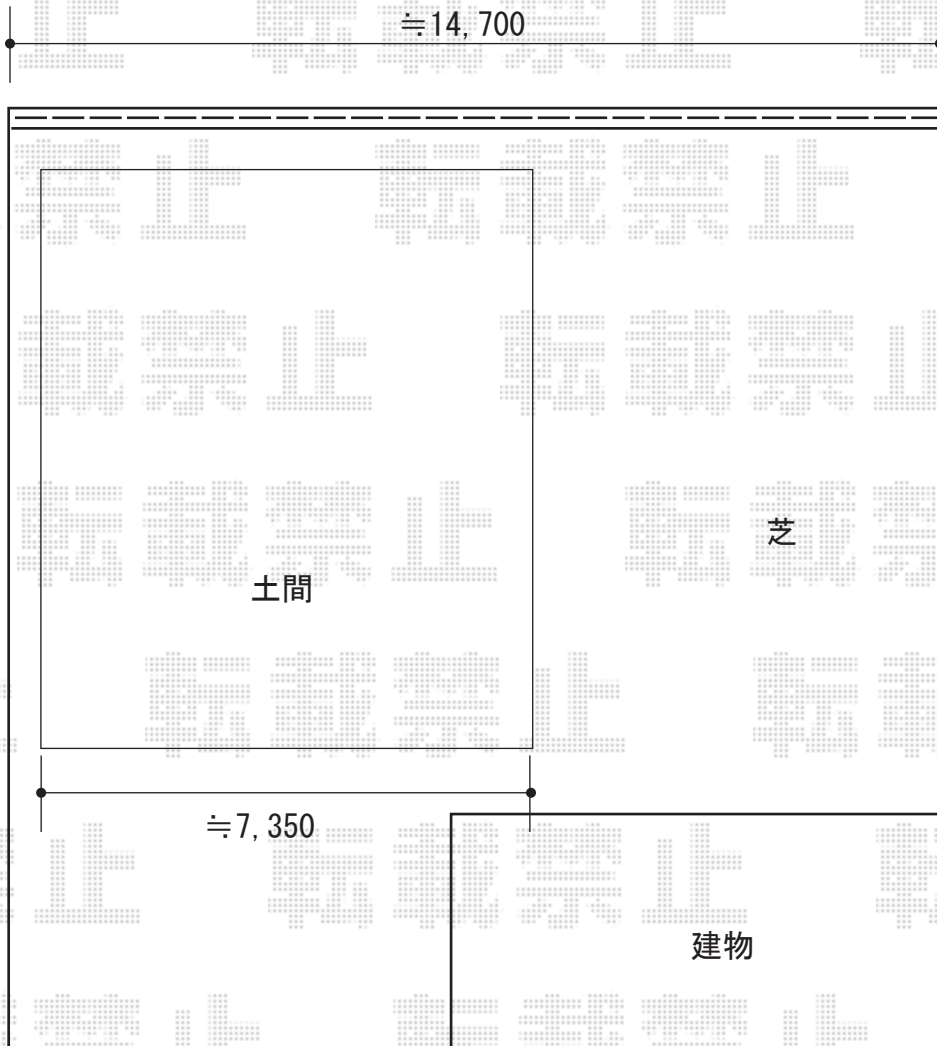

カーポート 施工概略図

Value Select モクアルフェンス 横板タイプ 自由柱タイプ
本体1枚 (W×H) = (1,975×800mm) × 8枚 自由柱: T800 × 9本
端部カバー: T800用 × 1セット 端部キャップ: 1セット
色: パネル表部/キャラメルウッド 柱・枠・パネル裏部/チャコールブラック

2018-3-480125

担当者

小林