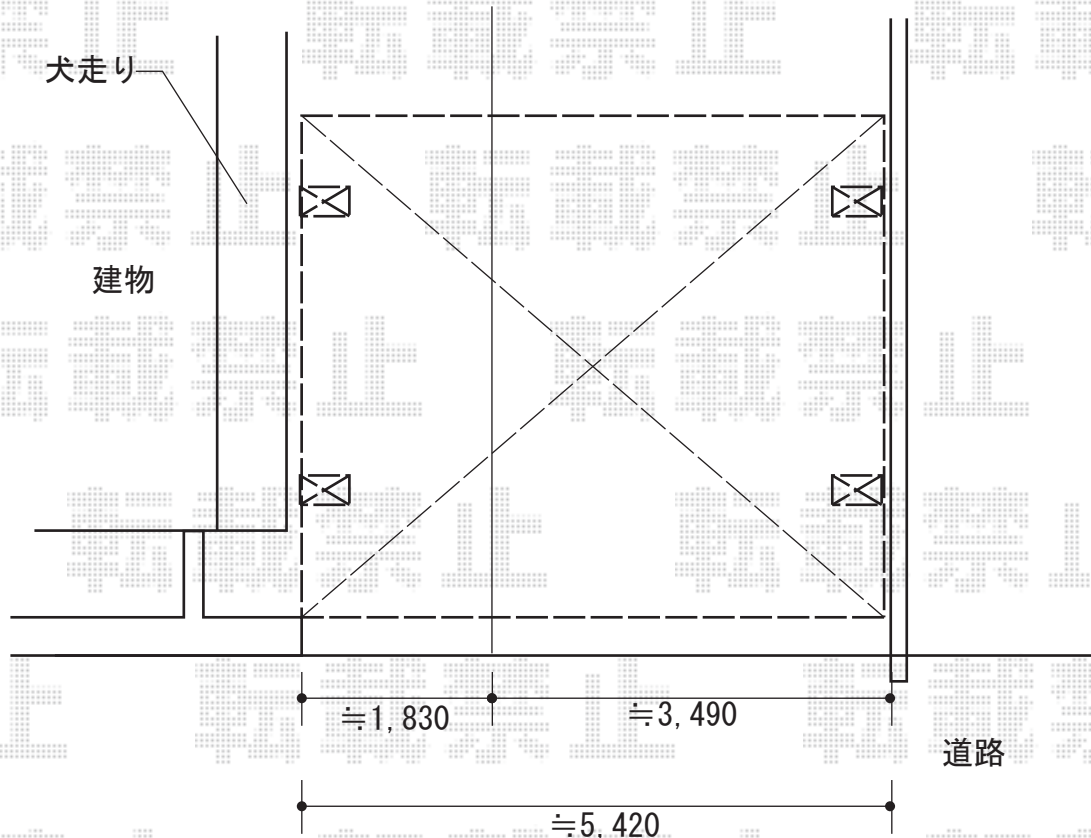

# カーポート 施工概略図

YKK AP レイナツインポートグラン 積雪～20cm対応  
幅= 5,392mm  
奥行= 5,052mm  
色： プラチナステン  
屋根材： 熱線遮断ポリカーボネート(クリアマット)  
柱仕様： 標準柱仕様 (有効高 約2,000mm)

2018-3-480172

担当者

伊野