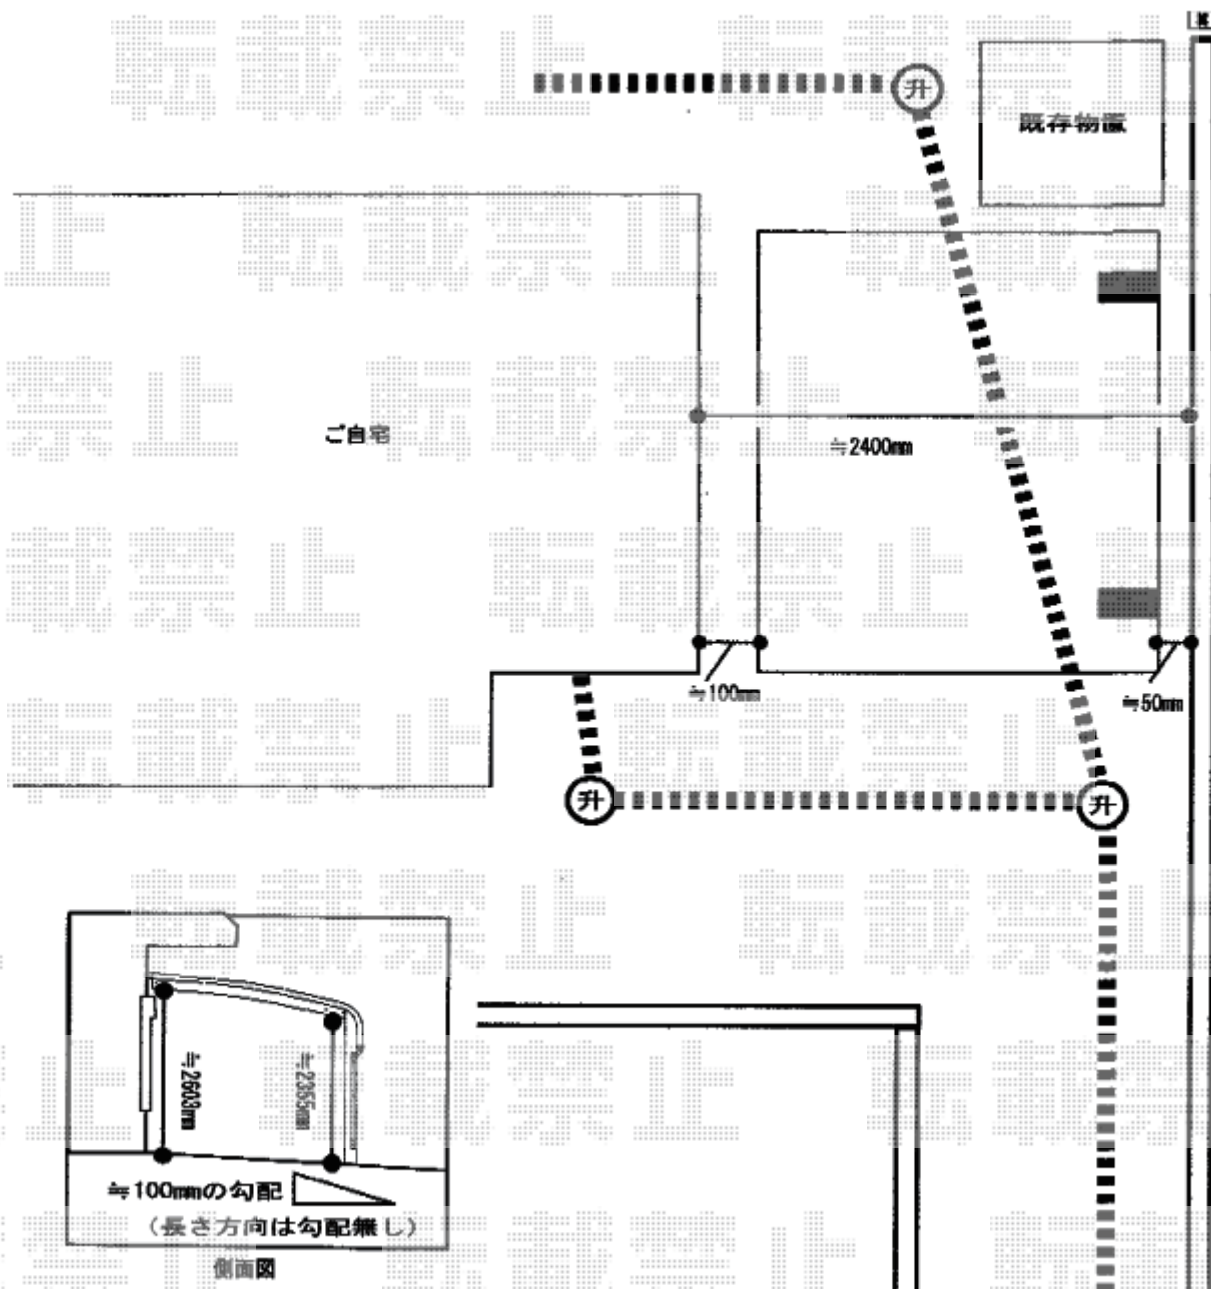

カーポート 施工概略図

YKK AP レイナキャップポートグラン 積雪～20cm対応
幅= 2,402mm 奥行= 5,052mm 色： カームブラック
屋根材： ポリカーボネート（トーマイマット）
柱仕様： 標準柱仕様（有効高 約2,000mm）

YKK AP レイナキャップポートグラン
水平式物干し（カーポート用）ロング 2本入×1セット
色： カームブラック

2018-3-480211

担当者

伊野