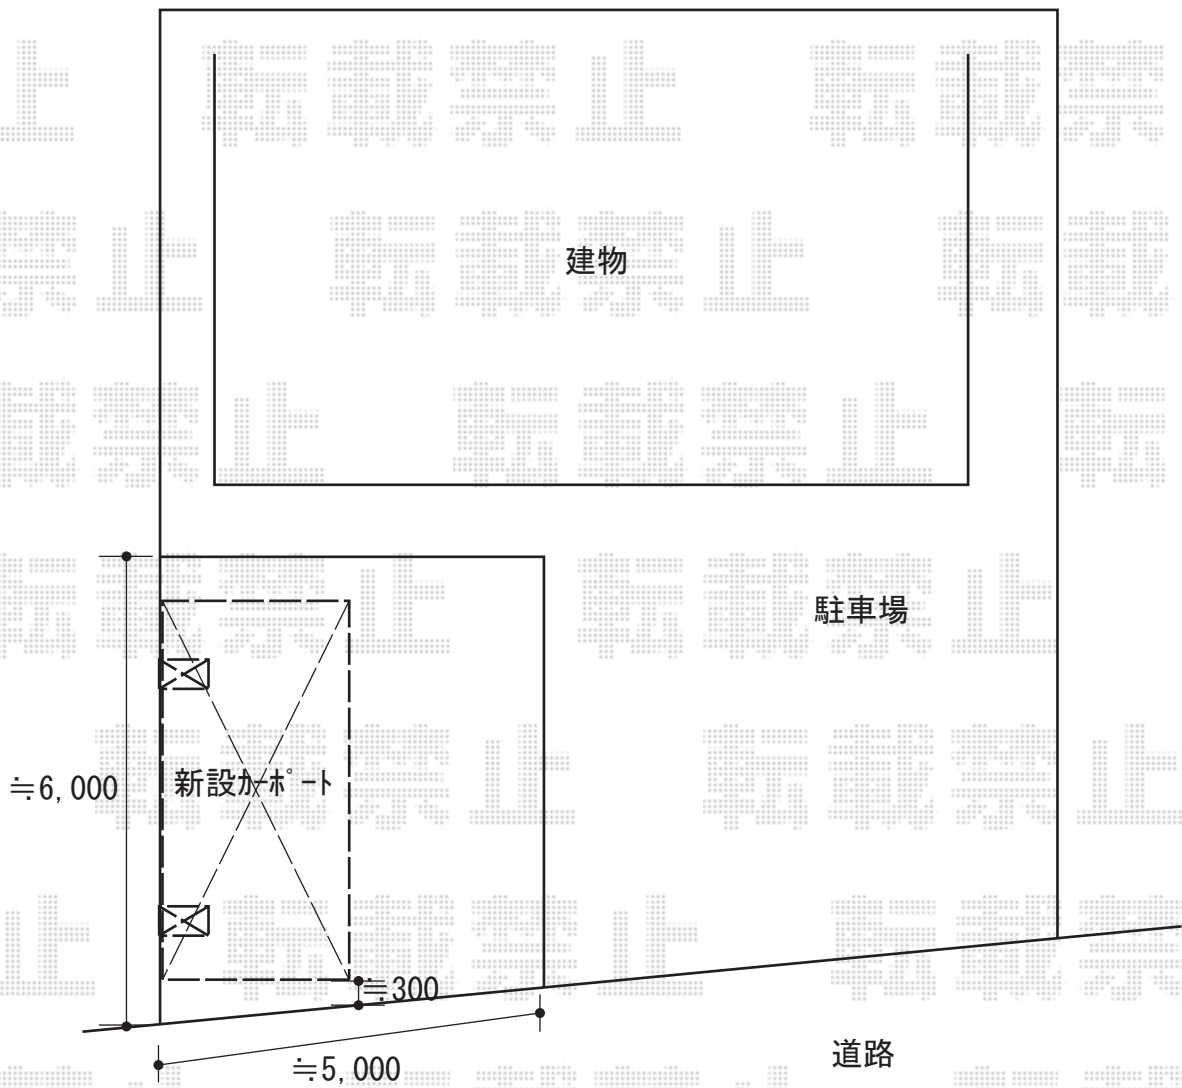

カーポート 施工概略図

YKK AP レイナポートグラン 積雪~20cm対応
幅= 2,550mm
奥行= 5,052mm
色： プラチナステン
屋根材： 熱線遮断ポリカーボネート(クリアマット)
柱仕様： 標準柱仕様 (有効高 約2,000mm)

2018-3-480226

担当者

村上(公)