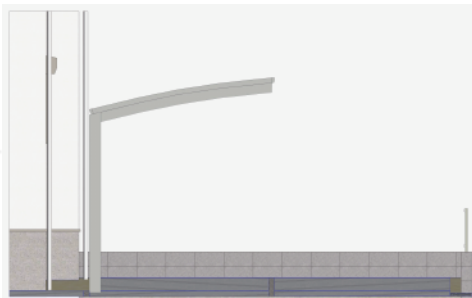

カーポート 施工概略図

YKK AP レイナポートグラン 積雪~20cm対応
 幅= 2,550mm
 奥行= 5,052mm
 色： プラチナステン
 屋根材： 熱線遮断ポリカーボネート（色：クリアマット）
 柱仕様： ハイルフ柱仕様（有効高 約2,350mm）

2018-3-480233

担当者

伊野