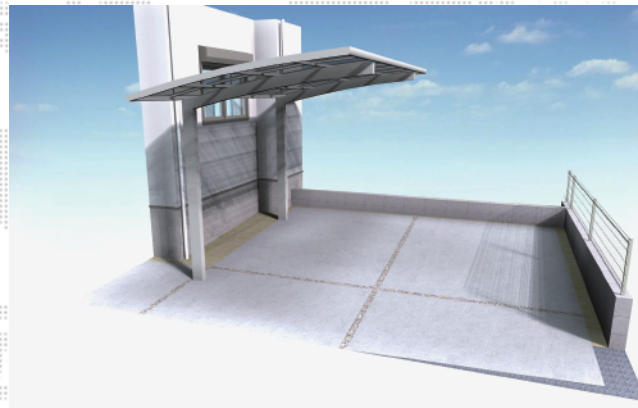

カーポート 施工概略図

YKK AP レイナポートグラン 積雪~20cm対応
 幅= 2,550mm
 奥行= 5,052mm
 色： プラチナステン
 屋根材： 熱線遮断ポリカーボネート（色：クリアマット）
 柱仕様： ハイルフ柱仕様（有効高 約2,350mm）

2018-3-480233

担当者

伊野