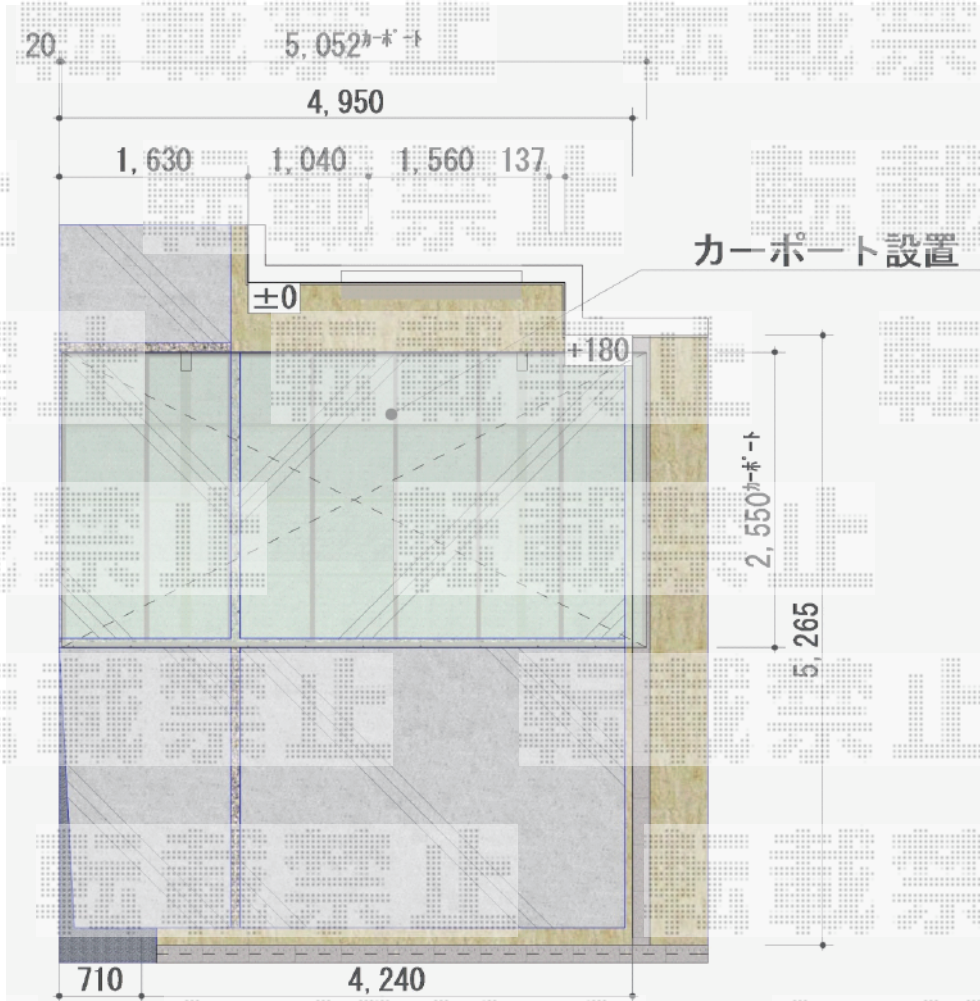

カーポート 施工概略図

YKK AP レイナポートグラン 積雪~20cm対応
 幅= 2,550mm
 奥行= 5,052mm
 色： プラチナステン
 屋根材： 熱線遮断ポリカーボネート（色：クリアマット）
 柱仕様： ハイルフ柱仕様（有効高 約2,350mm）

2018-3-480233

担当者

伊野