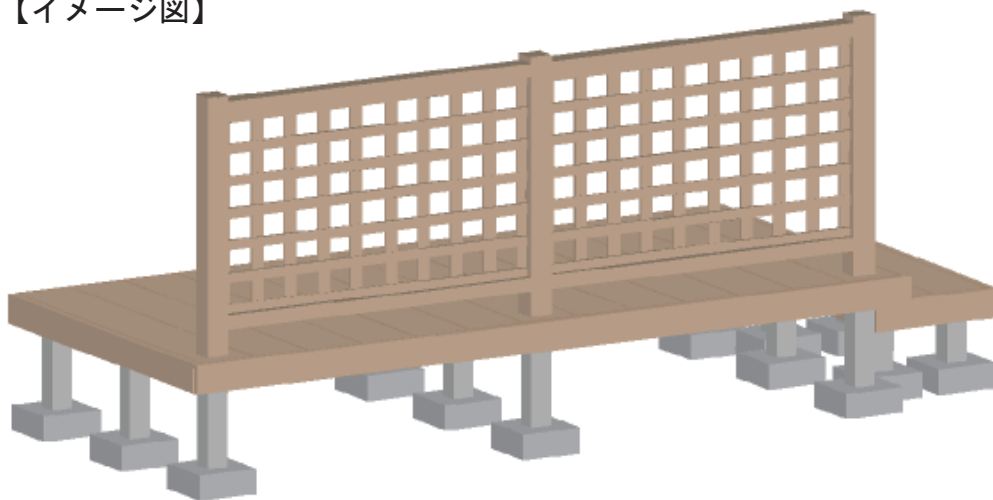

ウッドデッキ 施工概略図

YKK AP リウッドデッキ 200
間口= 1.5間(2,651mm) 出幅= 4尺(1,220mm)
色： ホワイトブラウン
床板： 縦貼り 幕板： 標準幕板
束柱： Sタイプ(550mm) (色： プラチナステン)

YKK AP 独立式リウッドステップ2型×1セット
色： ホワイトブラウン/束柱色： プラチナステン

YKK AP リウッドデッキフェンス1型<井桁格子>
本体： T100/12用×2枚
中柱： T100×1本 端柱： T100×2本
色： ホワイトブラウン

【イメージ図】

2018-3-480242

担当者

木附