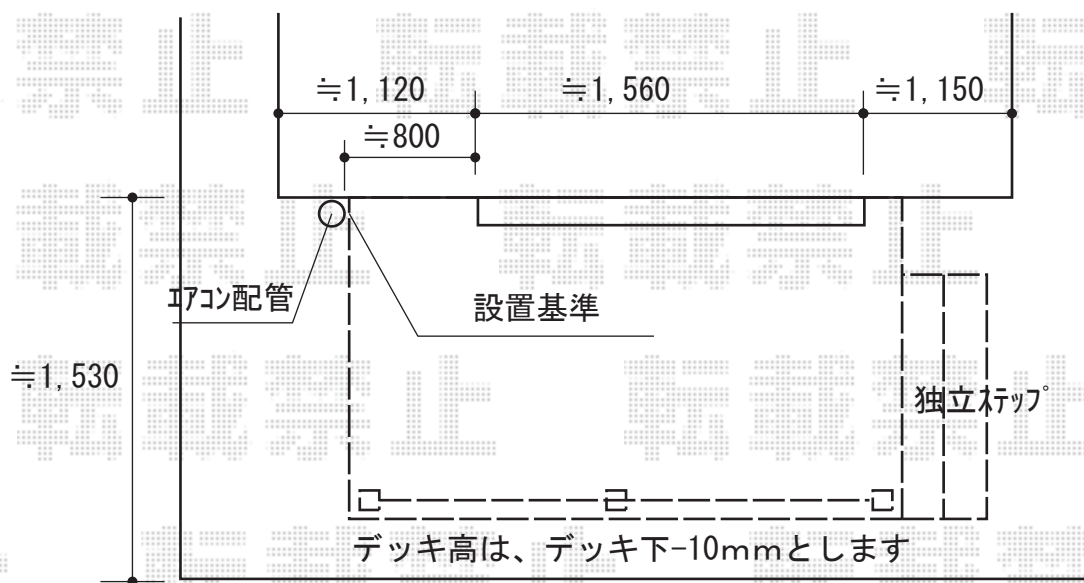

ウッドデッキ 施工概略図

YKK AP リウッドデッキ 200
 間口= 1.5間(2,651mm) 出幅= 4尺(1,220mm)
 色： ホワイトブラウン
 床板： 縦貼り 幕板： 標準幕板
 束柱： Sタイプ(550mm) (色： プラチナステン)

YKK AP 独立式リウッドステップ2型×1セット
 色： ホワイトブラウン/束柱色： プラチナステン

YKK AP リウッドデッキフェンス1型<井桁格子>
 本体： T100/12用×2枚
 中柱： T100×1本 端柱： T100×2本
 色： ホワイトブラウン

【イメージ図】

2018-3-480242

担当者

木附