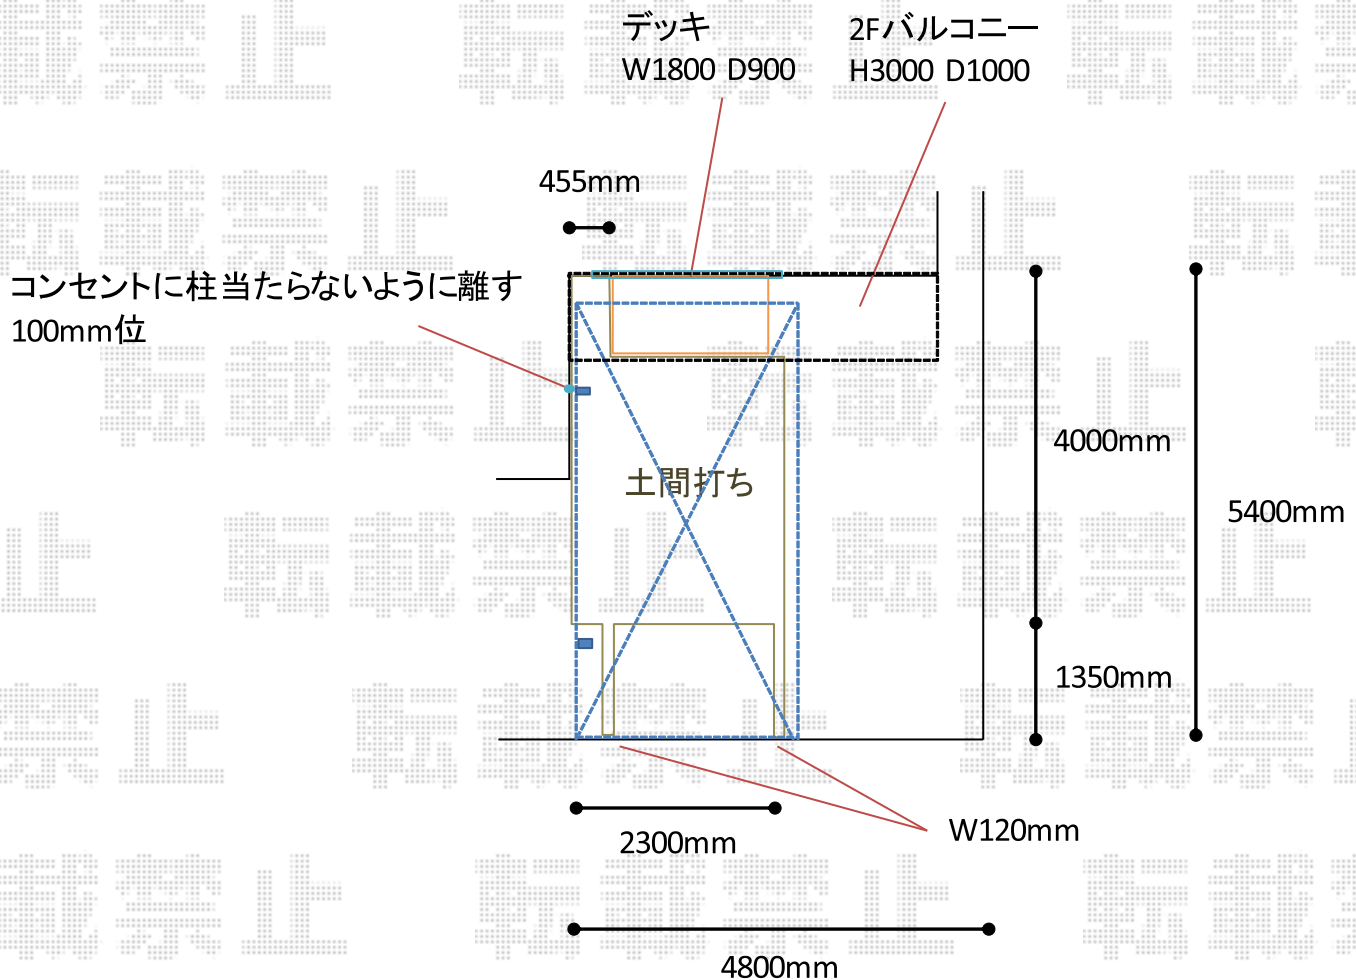

カーポート 施工概略図

YKK AP レイナポートグラン 積雪~20cm対応
幅= 2,550mm
奥行= 5,052mm
色： プラチナステン
屋根材： ポリカーボネート（アースブルー）
柱仕様： ハイルフ柱仕様（有効高 約2,350mm）

2018-3-480248

担当者

竹本