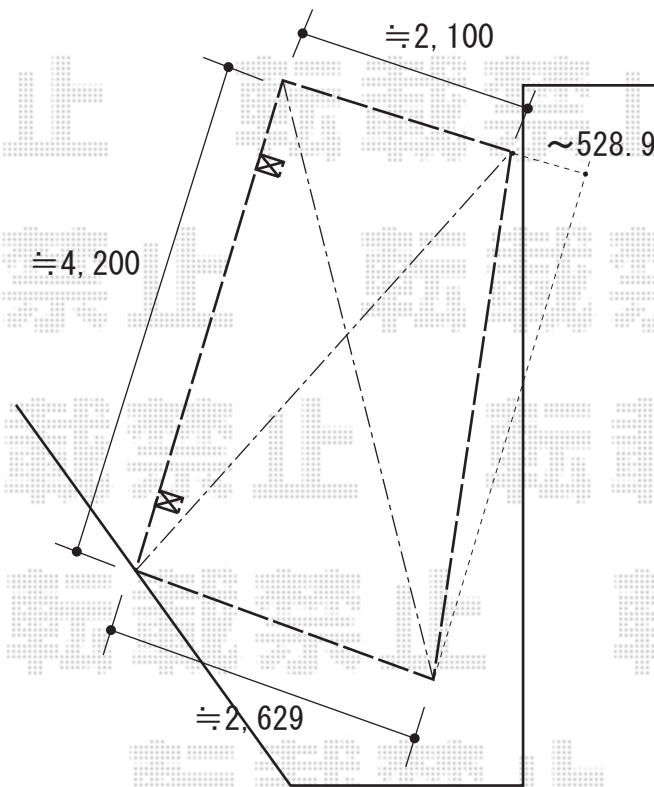

カーポート 施工概略図

YKK AP エフルージュグラン 積雪～20cm対応
幅= 2,725mm
奥行= 5,052mm
色： カームブラック
屋根材： ポリカーボネート（アースブルー）
柱仕様： ハイルフ柱仕様（有効高 約2,350mm）

YKK AP エフルージュグラン 変形敷地対応セット
色： カームブラック

2018-3-480260

担当者

竹本