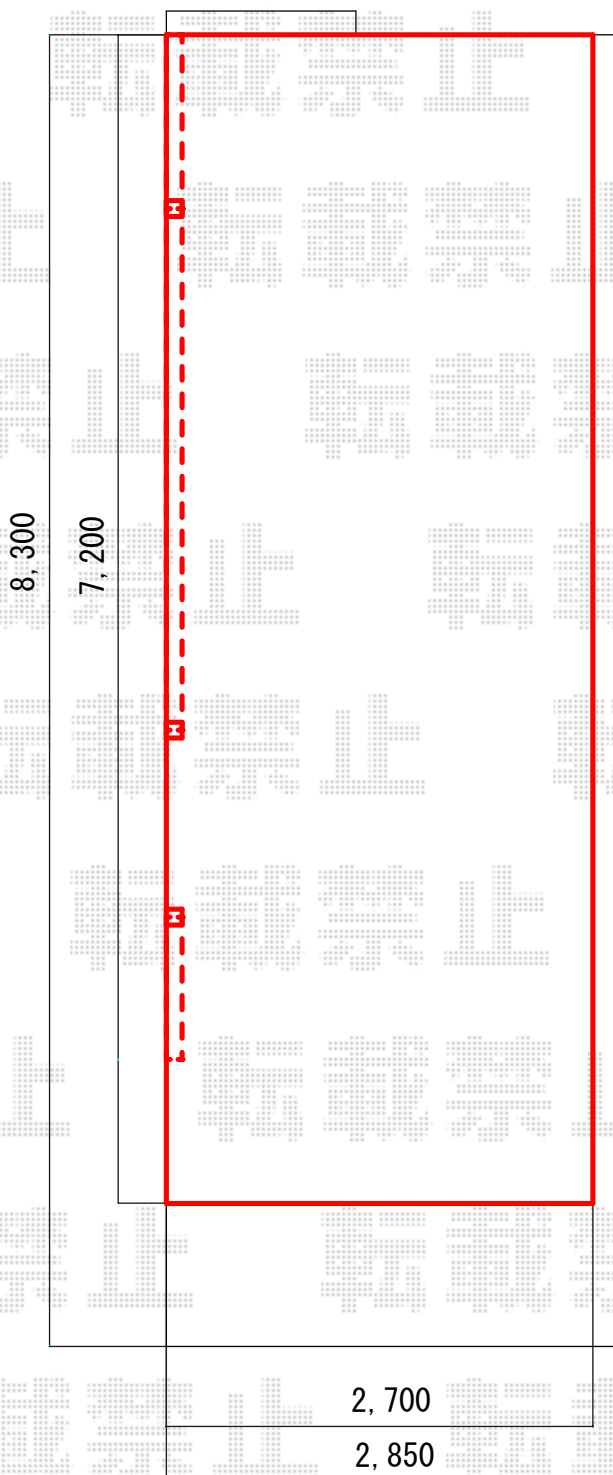

カーポート+物置 施工概略図

YKK AP レイナポートグラン 延長 積雪～20cm対応
幅= 2,700mm
奥行= 7,200mm
色： プラチナステン
屋根材： 熱線遮断ポリカーボネート（アースブルーマット調）
柱仕様： ハイルフ柱仕様（有効高 約2,350mm）

ヨド物置 エルモ 一般型 1870×1520×2120
間口= 1,870mm
奥行= 1,520mm
高さ= 2,120mm
色： DW(ダークウッド)
屋根タイプ： 標準型
耐荷重タイプ： 一般型
棚タイプ： 標準棚タイプ
数量： 1台

2018-3-480356

担当者

小林