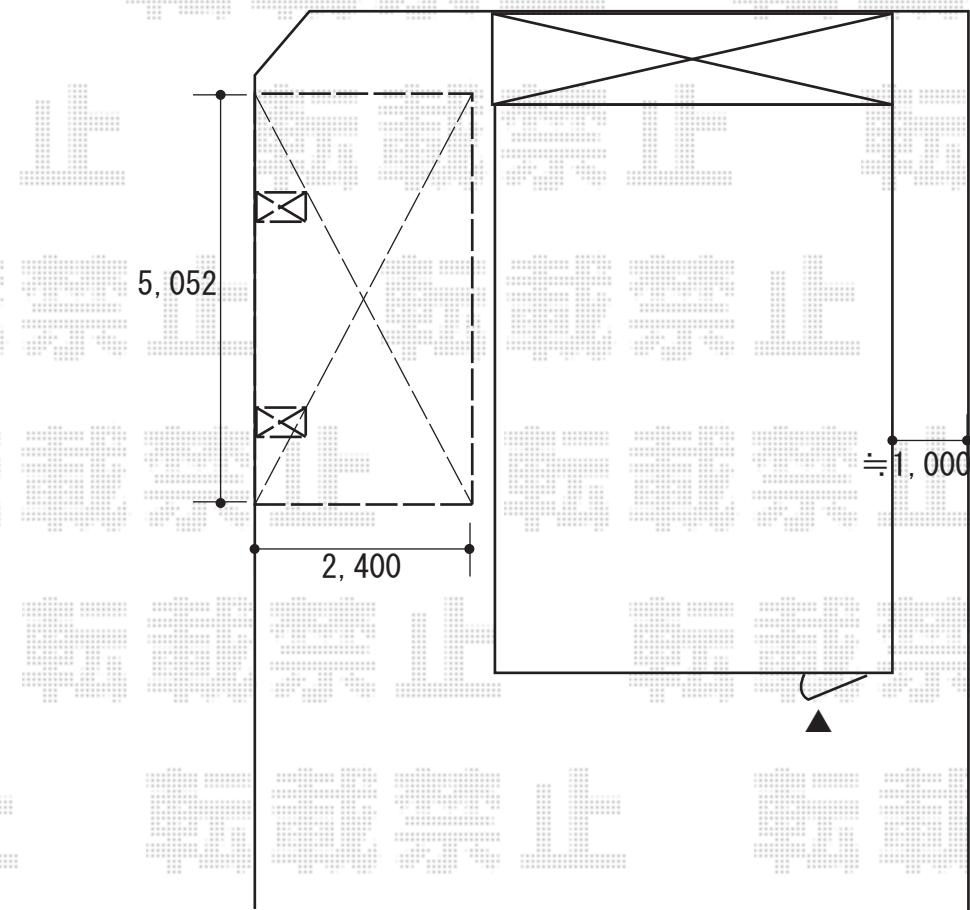

カーポート 施工概略図

YKK AP レイナポートグラン 積雪～20cm対応
幅= 2,400mm
奥行= 5,052mm
色： プラチナステン
屋根材： ポリカーボネート（トーマイマット）
柱仕様： ハイーフ柱仕様（有効高 約2,350mm）

2018-3-480483

担当者

伊野