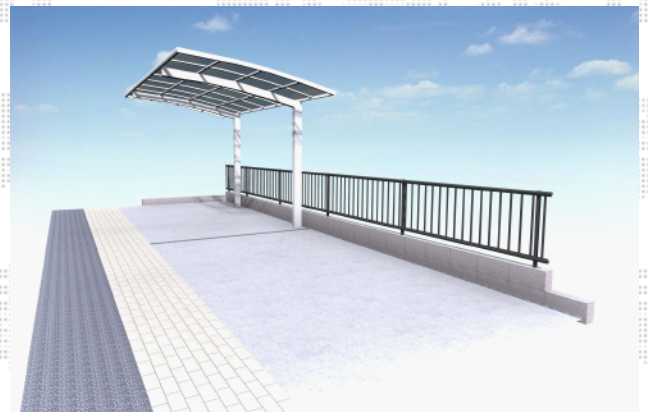

カーポート 施工概略図

YKK AP レイナポートグラン 積雪～20cm対応  
幅= 2,700mm  
奥行= 5,768mm  
色： ピュアシルバー  
屋根材： ポリカーボネート（トーマイマット）  
柱仕様： ハイルフ柱仕様（有効高 約2,350mm）

2018-3-480484

担当者

竹本

エクスショップ

現場状況や作図制限により概略図の内容と多少の違いが生じることがございます。  
施工時は、現場優先とさせて頂きたく思いますので、お立会い頂き、最終のご指示のほど、何卒、宜しくお願い致します。  
全ての著作権はエクスショップに帰属します。当社とのお取引目的以外の使用・複製・転載は如何なる場合も禁止しております。