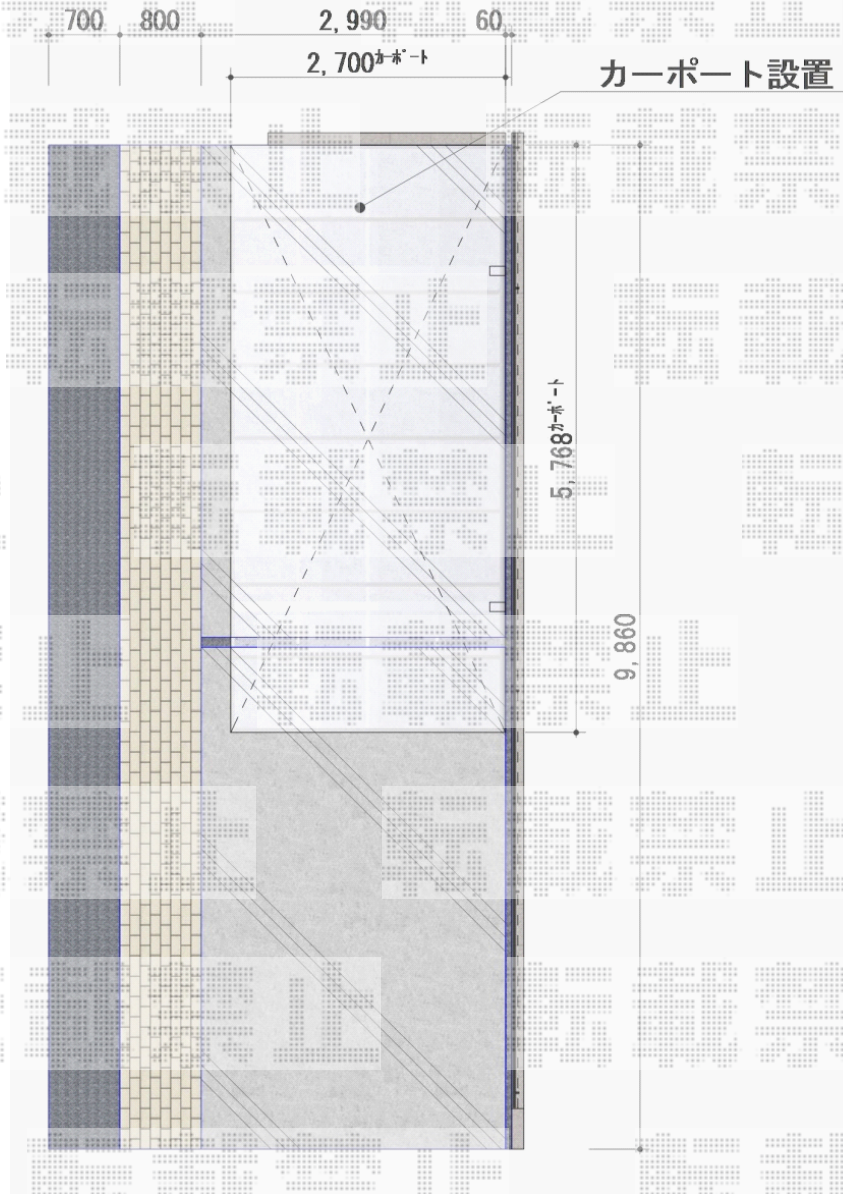

カーポート 施工概略図

YKK AP レイナポートグラン 積雪～20cm対応  
幅= 2,700mm  
奥行= 5,768mm  
色： ピュアシルバー  
屋根材： ポリカーボネート（トーマイマット）  
柱仕様： ハイルフ柱仕様（有効高 約2,350mm）

2018-3-480484

担当者

竹本

エクスショップ

現場状況や作図制限により概略図の内容と多少の違いが生じることがございます。  
施工時は、現場優先とさせて頂きたく思いますので、お立会い頂き、最終のご指示のほど、何卒、宜しくお願い致します。  
全ての著作権はエクスショップに帰属します。当社とのお取引目的以外の使用・複製・転載は如何なる場合も禁止しております。