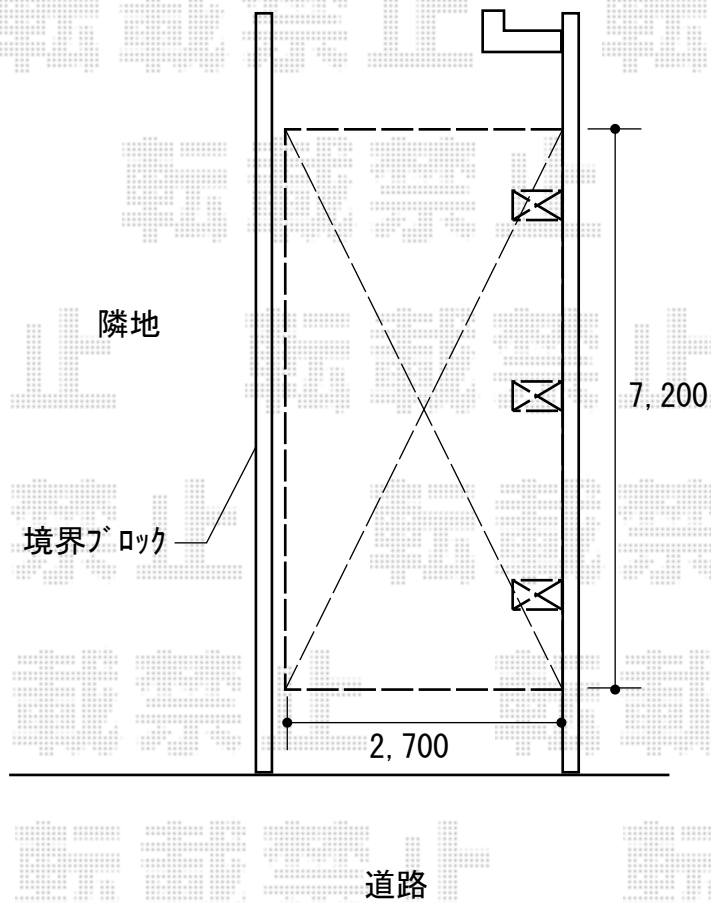

カーポート 施工概略図

YKK AP エフルージュグラン 延長 積雪～20cm対応
幅= 2,725mm
奥行= 7,200mm
色： プラチナステン
屋根材： 熱線遮断ポリカーボネート(クリアマット)
柱仕様： ハイルーフ柱仕様(有効高 約2,350mm)

2018-3-480525

担当者

竹本