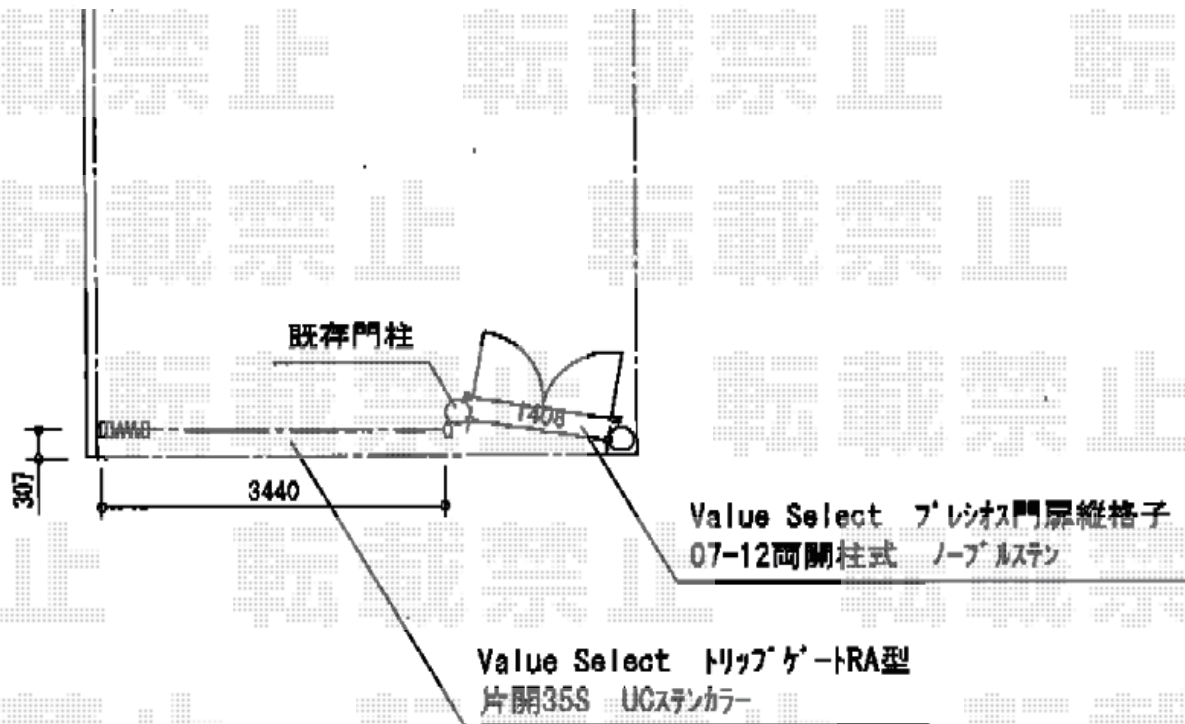

開口幅= 3,472mm

全幅= 3,572mm

たたみ幅= 371mm

高さ= 1,182mm

色 : ステンカラー

キャスター数 : 4箇所

落棒数 : 4本

吊元柱 : 外観左