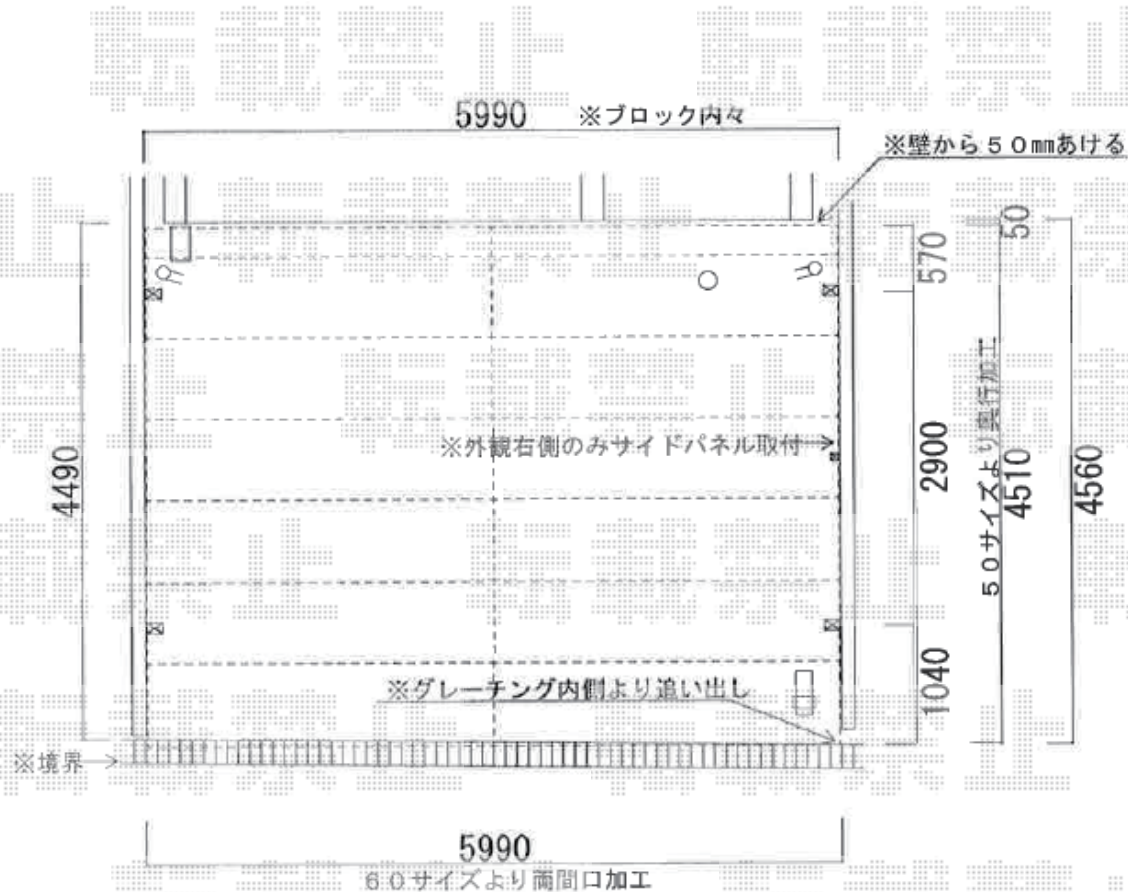

エクステリア工事 施工概略図

LIXIL ネスカR (ラウンドスタイル) ワイド 積雪~20cm対応  
 幅= 6,060mm  
 奥行= 4,980mm  
 色: オータムブラウン  
 屋根材: ポリカーボネート (クリアブラウン)  
 柱仕様: 標準柱仕様 (有効高 約2,200mm)  
 オプション: サイドパネル 2段 (H: 800+800mm)