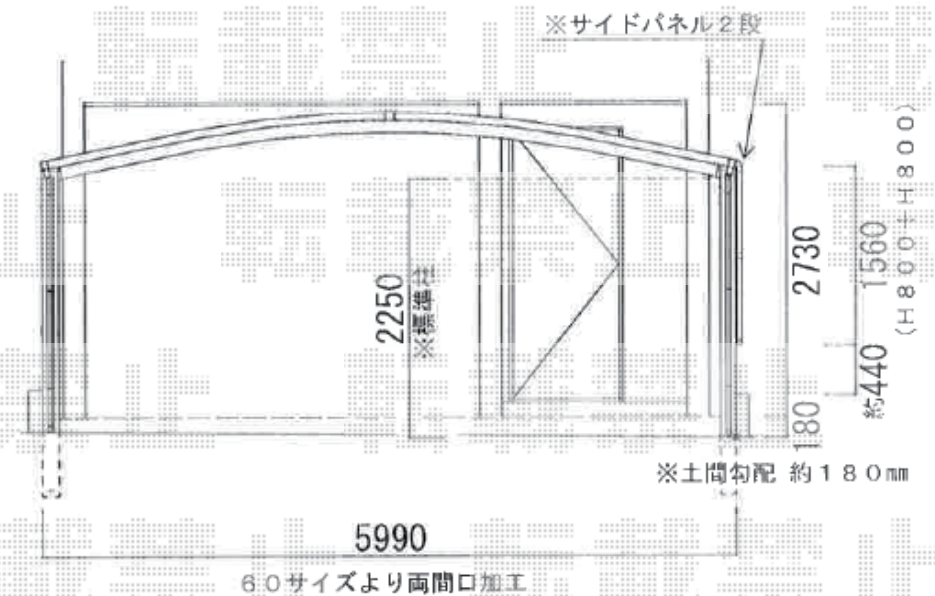

エクステリア工事 施工概略図

LIXIL ネスカR (ラウンドスタイル) ワイド 積雪~20cm対応  
 幅= 6,060mm  
 奥行= 4,980mm  
 色: オータムブラウン  
 屋根材: ポリカーボネート (クリアブラウン)  
 柱仕様: 標準柱仕様 (有効高 約2,200mm)  
 オプション: サイドパネル 2段 (H: 800+800mm)