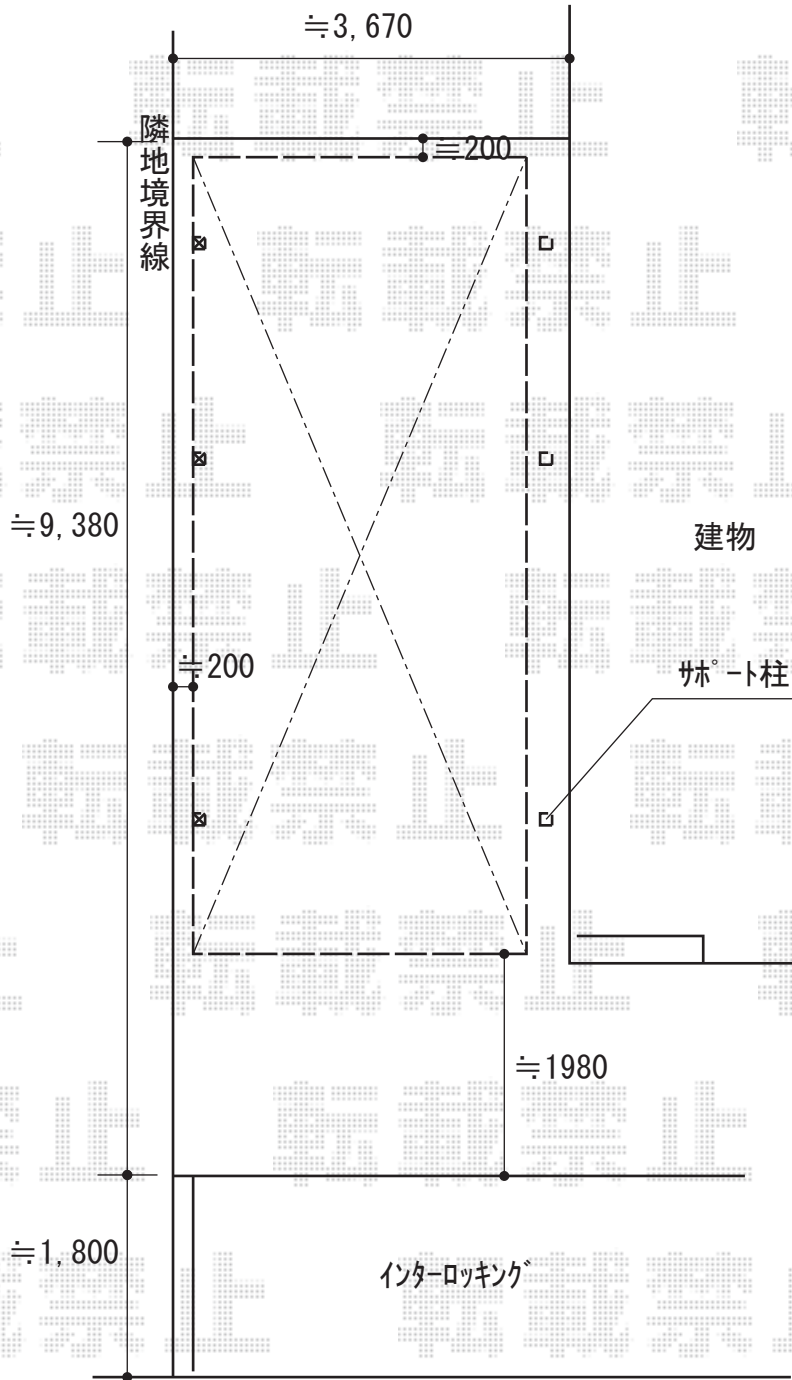

# カーポート工事 施工概略図

YKK AP レイナポートグラン 延長 積雪~20cm対応  
 幅= 3,000mm  
 奥行= 7,200mm  
 色： ピュアシルバー  
 屋根材： 熱線遮断ポリカーボネート(クリアマット)  
 柱仕様： ハイルーフ柱仕様(有効高 約2,350mm)

YKK AP レイナポートグラン 着脱式サポート 標準・ハイルーフ兼用  
 2本入り×1セット/1本入り×1セット  
 色： ピュアシルバー

2018-3-480609

担当者

木附