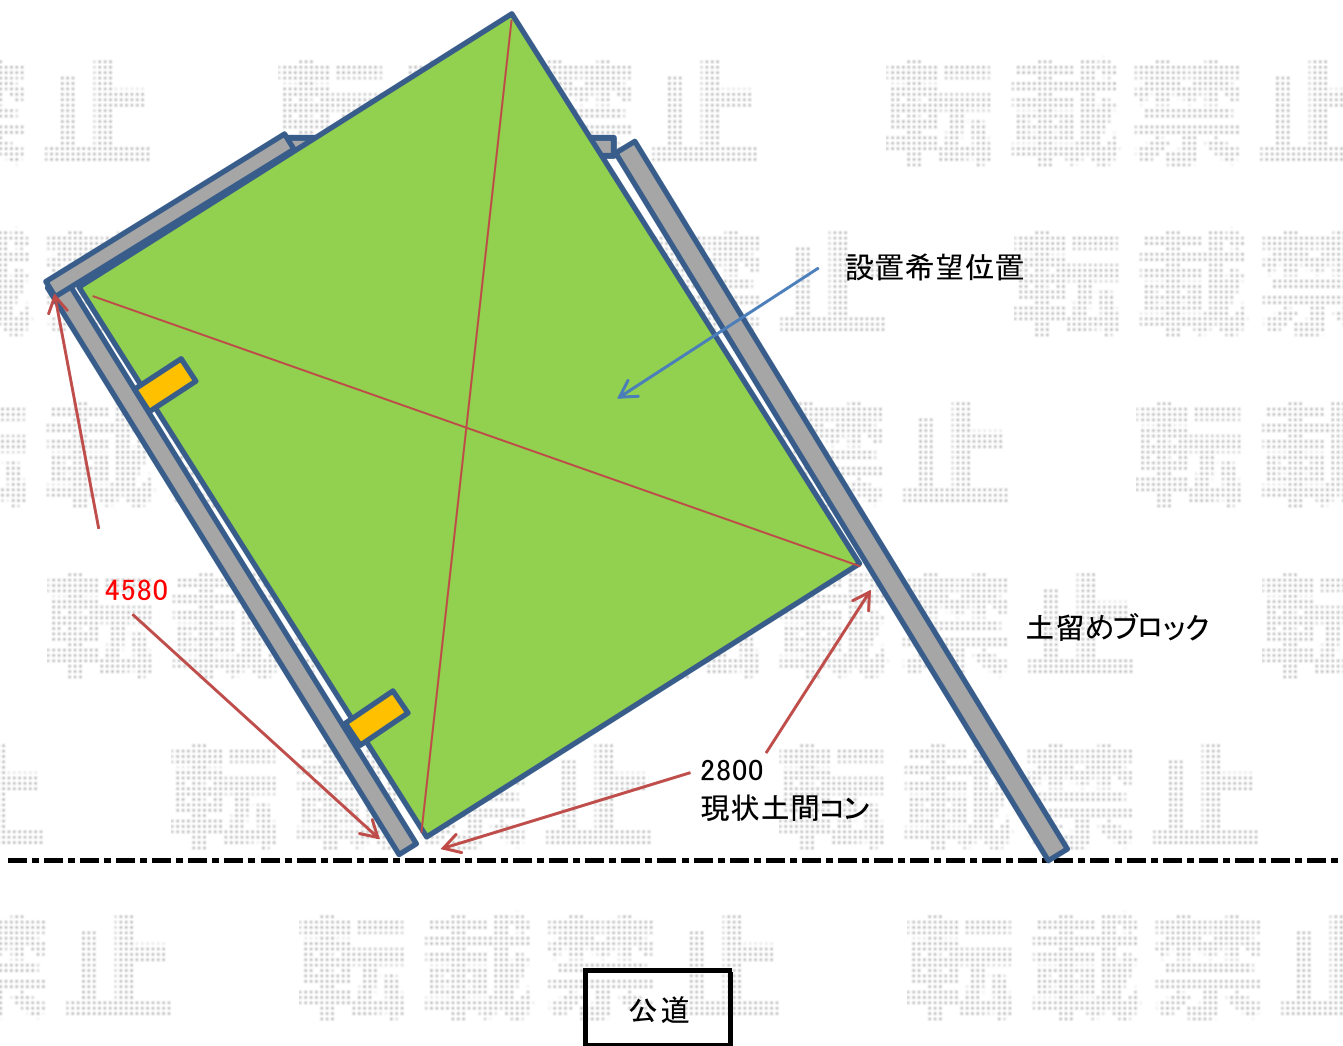

カーポート 施工概略図

YKK AP レイナポートグラン 積雪～20cm対応
幅= 2,700mm
奥行= 5,052mm
色： プラチナステン
屋根材： 熱線遮断ポリカーボネート（アースブルーマット調）
柱仕様： ハイルフ柱仕様（有効高 約2,350mm）

2018-3-480640

担当者

伊野

エクスショップ

現場状況や作図制限により概略図の内容と多少の違いが生じることがございます。
施工時は、現場優先とさせて頂きたく思いますので、お立会い頂き、最終のご指示のほど、何卒、宜しくお願い致します。
全ての著作権はエクスショップに帰属します。当社とのお取引目的以外の使用・複製・転載は如何なる場合も禁止しております。