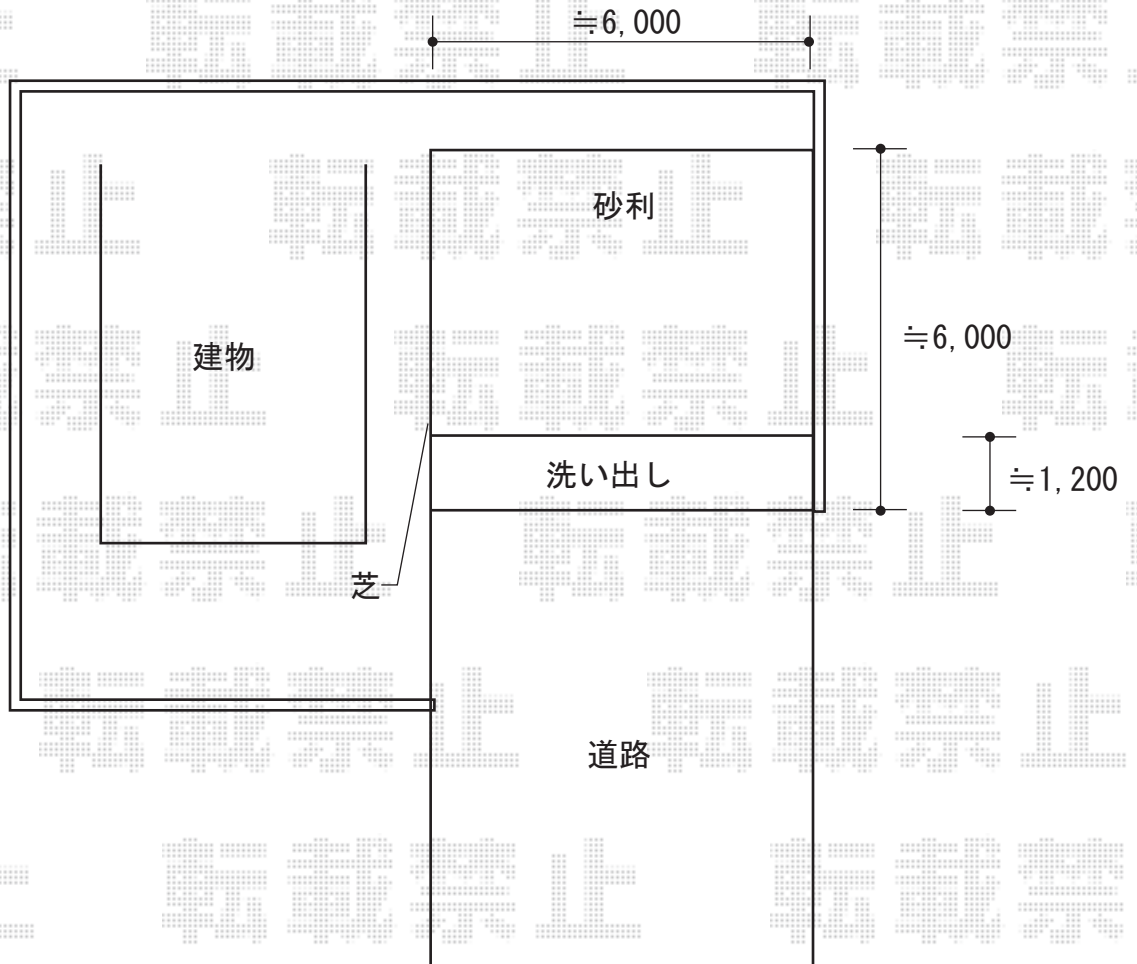

カーポート 施工概略図

YKK AP レイナツインポートグラン 積雪~20cm対応
幅= 5,983mm
奥行= 5,768mm
色： プラチナステン
屋根材： ポリカーボネート（スモークブラウン）
柱仕様： ハイルフ柱仕様（有効高 約2,350mm）

YKK AP 【外観右】レイナツインポートグラン サイドパネル
奥行サイズ： 長さ57用
高さ= 1,873mm*2段
色： プラチナステン
パネル材： ポリカーボネート（スモークブラウン）
柱仕様： ハイルフ柱仕様*間柱1本