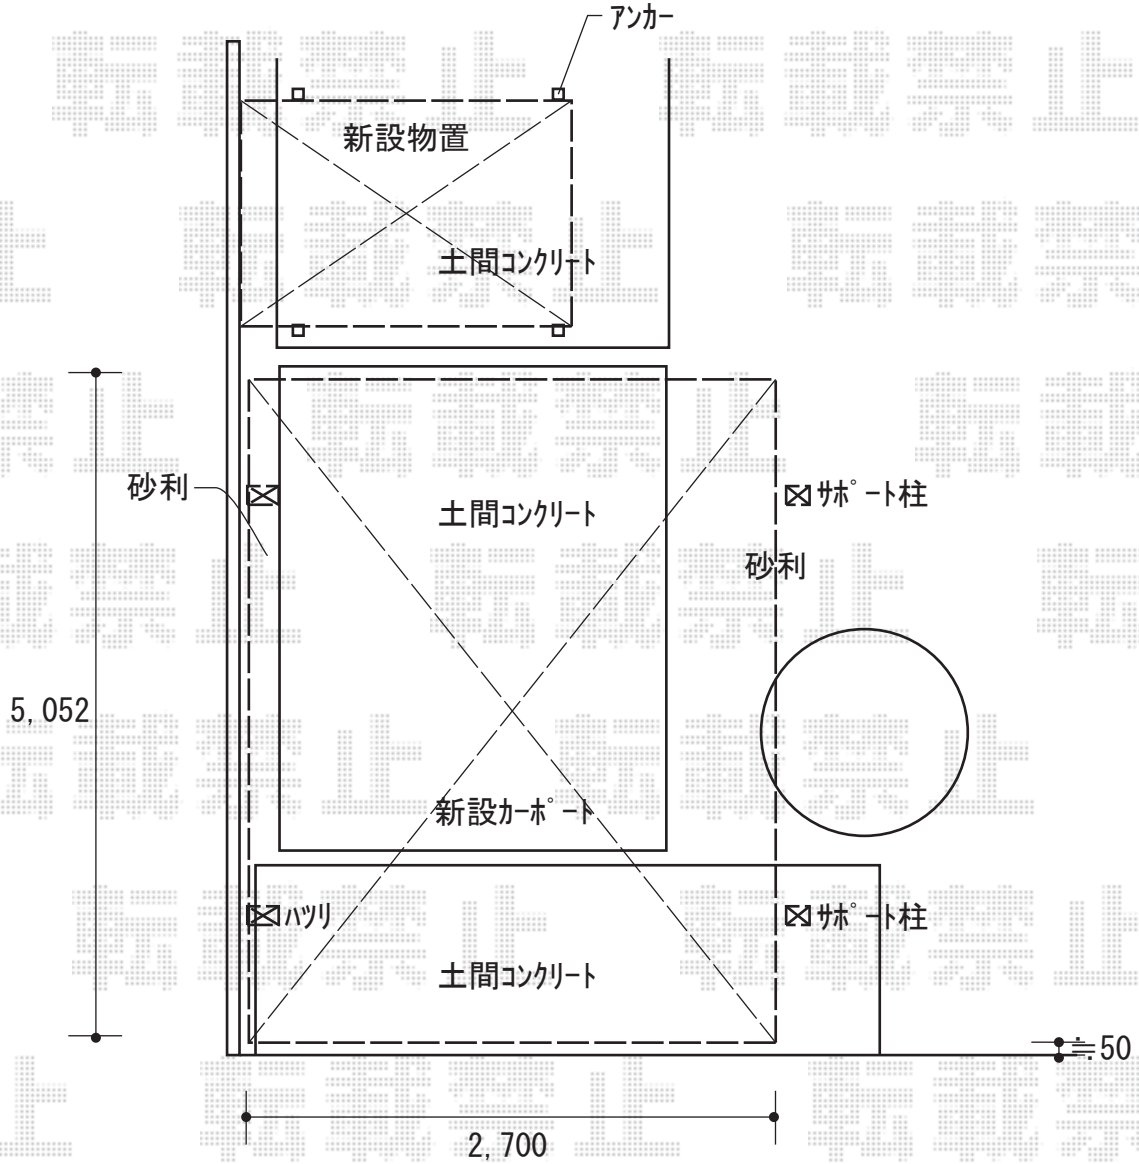

カーポート/物置 施工概略図

タクボ物置 Mr.ストックマンダンディ 一般型
 間口= 1,316mm
 奥行= 1,590mm
 高さ= 2,110mm
 色： ジェイドグレー
 屋根タイプ： 標準型
 耐荷重タイプ： 一般型
 棚タイプ： 背面棚タイプ

Value Select プレシオスポート 積雪~20cm対応
 幅= 2,700mm
 奥行= 5,052mm
 色： ノーブルステン
 屋根材： 熱線遮断ポリカーボネート (スカイブルーマット調)
 柱仕様： ハイルーフ柱仕様 (有効高 約2,250mm)