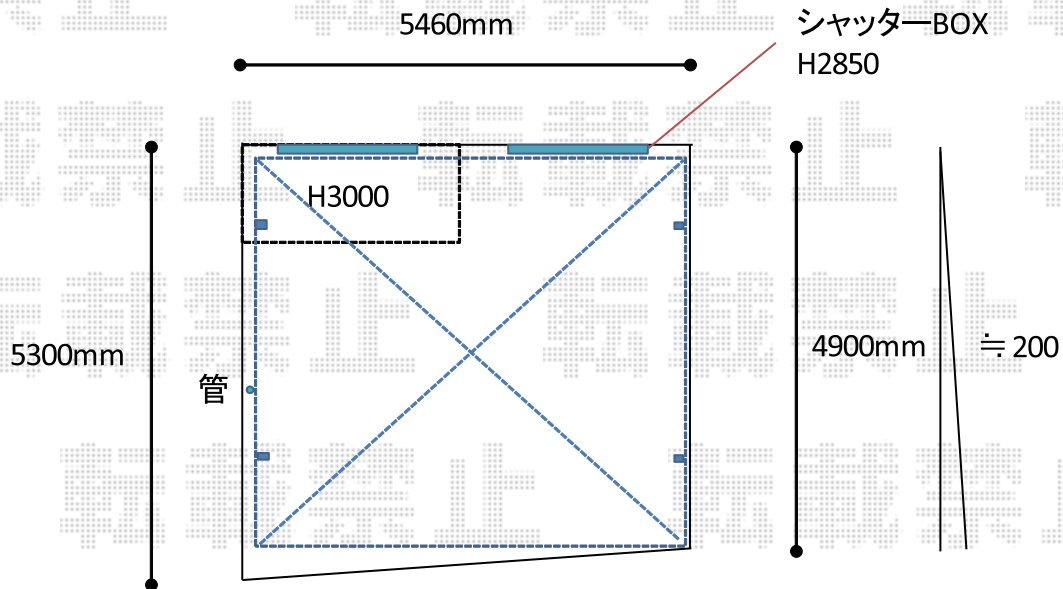

カーポート 施工概略図

Value Select ソリッドポート ワイド 積雪~20cm対応
幅= 5,417mm
奥行= 5,002mm
色： ナチュラルシルバー
屋根材： 熱線吸収ポリカーボネート（色:ブルーマット）
柱仕様： ロング柱仕様（有効高 約2,500mm）

2018-3-480705

担当者

村上