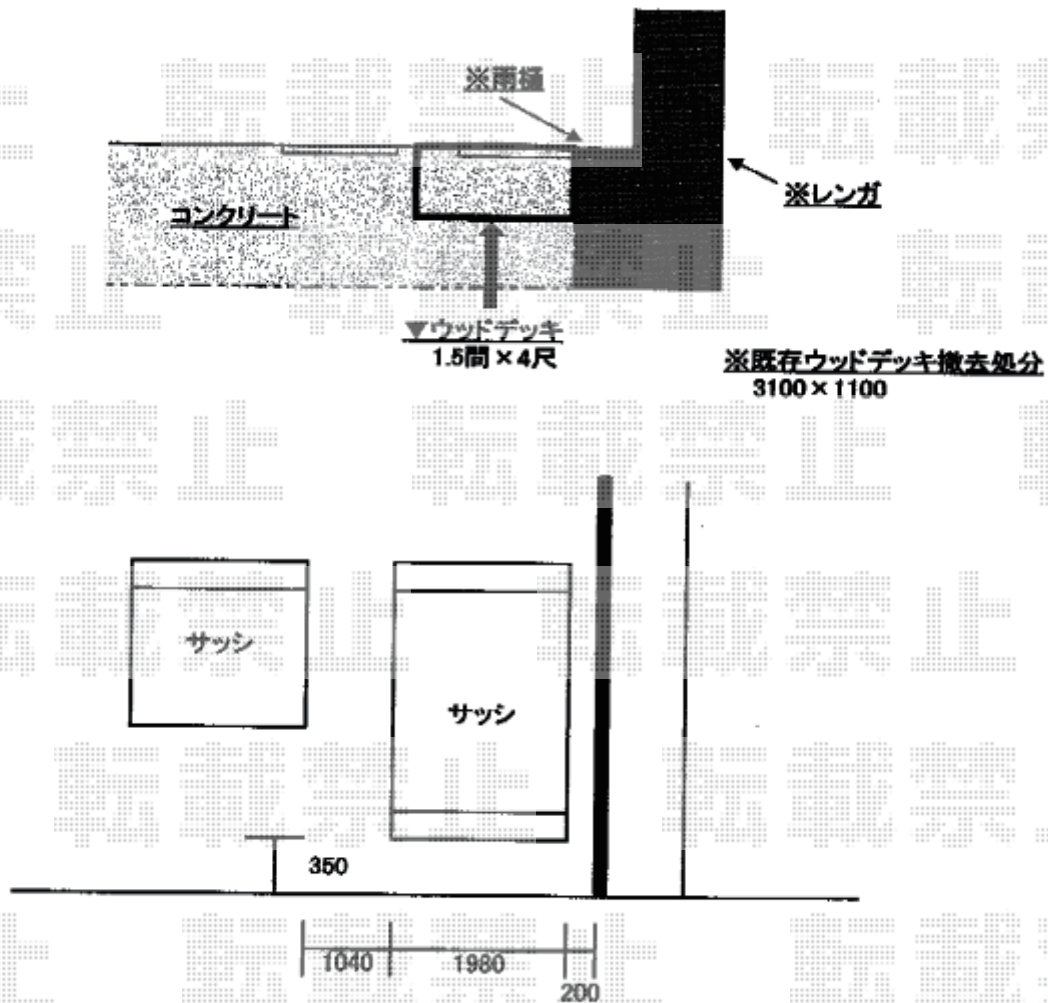

ウッドデッキ工事 施工概略図

YKK AP リウッドデッキ 200
間口= 1.5間(2,651mm)
出幅= 4尺(1,220mm)
色： レッドブラウン
床板： 縦貼り
幕板： 標準幕板
束柱： Sタイプ(550mm) (色： プラチナステン)

2018-3-480739

担当者

木附