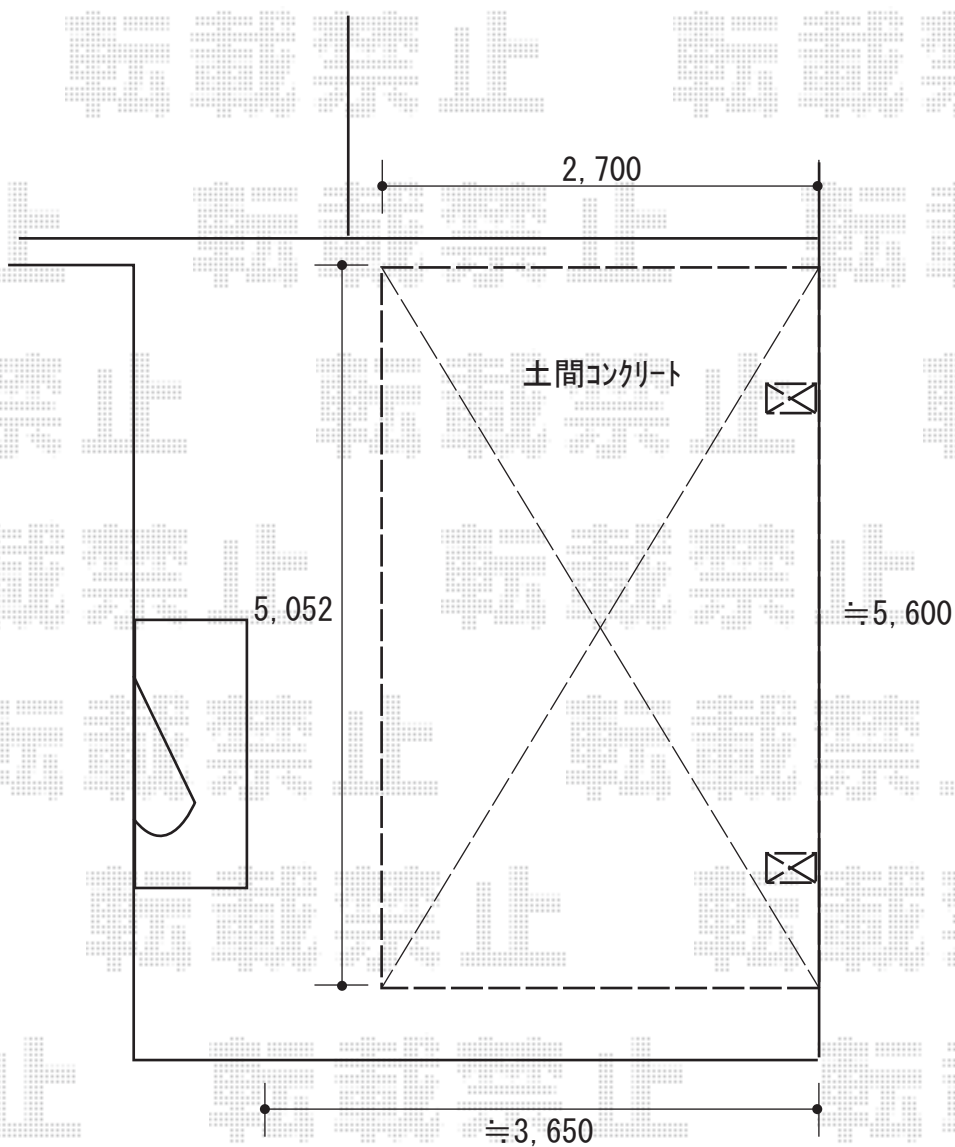

カーポート 施工概略図

YKK AP レイナポートグラン 積雪~20cm対応
幅= 2,700mm
奥行= 5,052mm
色: プラチナステン
屋根材: 熱線遮断ポリカーボネート(クリアマット)
柱仕様: 標準柱仕様(有効高 約2,000mm)

2018-3-480748

担当者

小林