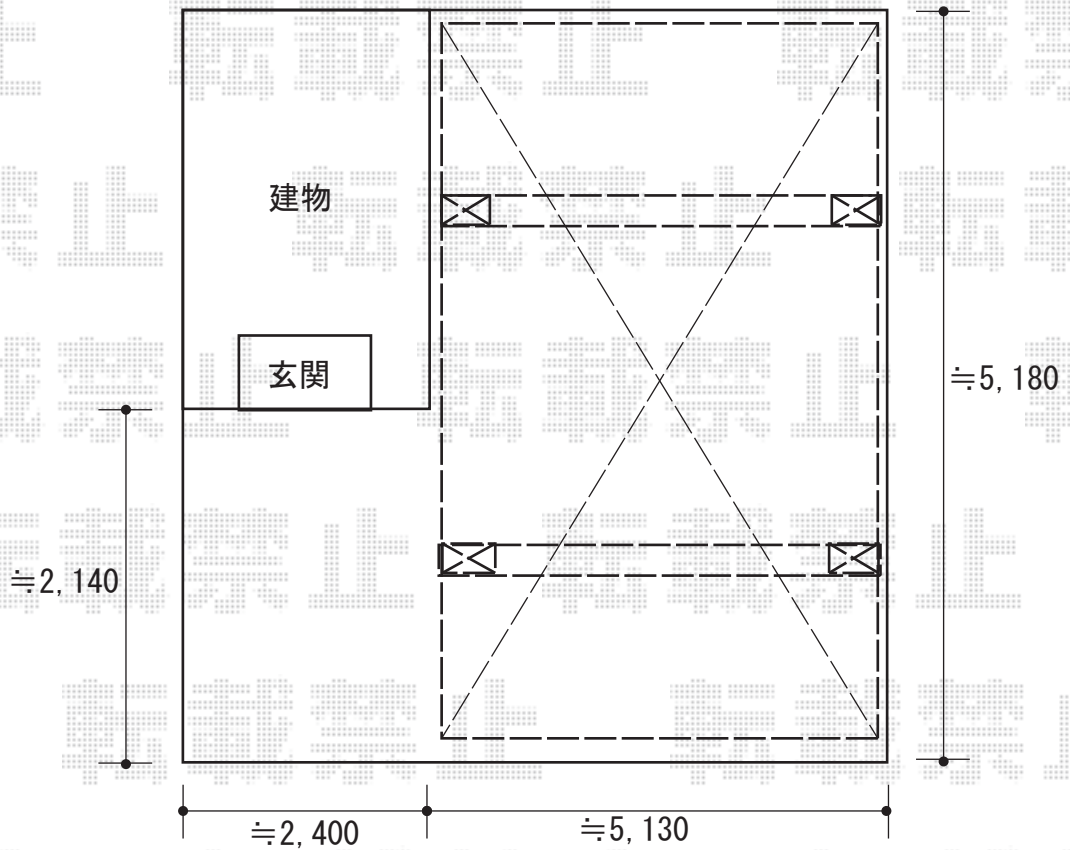

カーポート 施工概略図

YKK AP エフルージュ ツイン 積雪~20cm対応
幅= 5,098mm
奥行= 5,052mm
色： ピュアシルバー
屋根材： 熱線遮断ポリカーボネート(クリアマット)
柱仕様： ハイルーフ柱仕様 (有効高 約2,350mm)

※納まりはイメージです。

2018-3-480829

担当者

小林