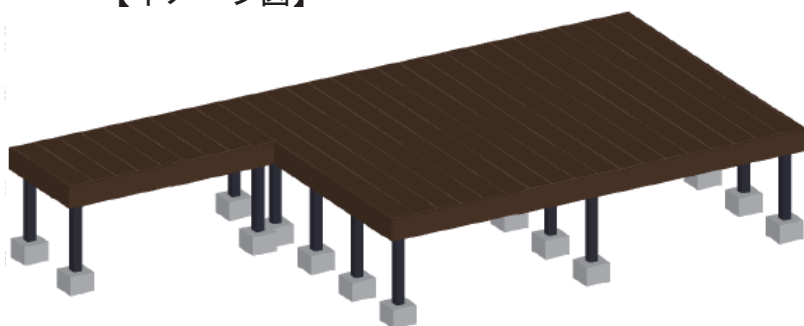

## ウッドデッキ 施工概略図

YKK AP リウッドデッキ 200  
間口= 3.0間(5,451mm)  
出幅= 3尺(920mm)/9尺(2,720mm)  
色： レッドブラウン  
床板： 縦貼り  
幕板： 標準幕板  
束柱： Tタイプ(400~550mm) (色： カームブラック)

【イメージ図】

※束石は使用致しません

2018-3-480840

担当者

木附