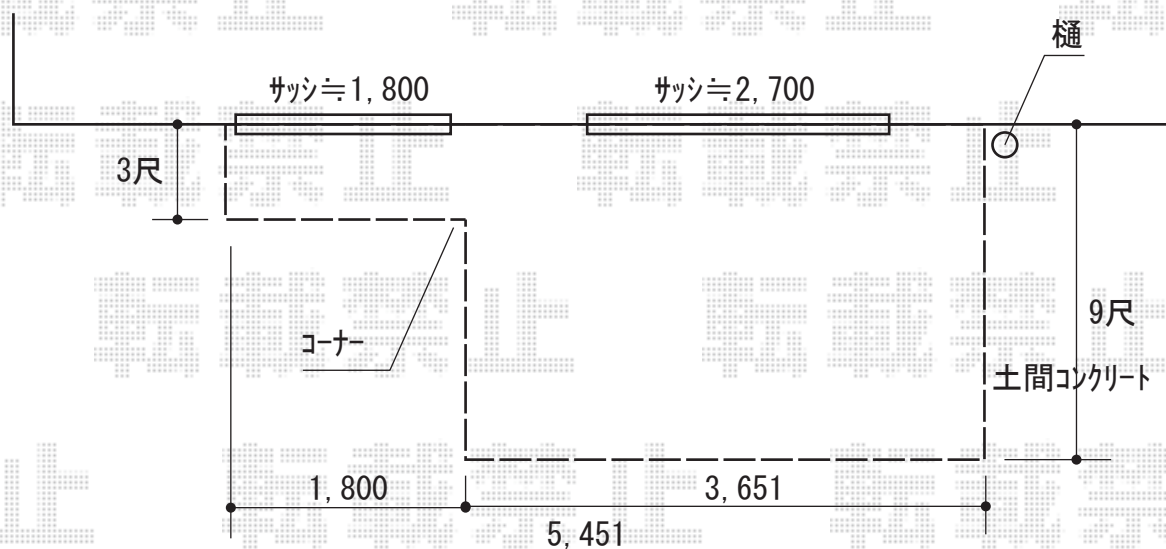

## ウッドデッキ 施工概略図

YKK AP リウッドデッキ 200  
間口= 3.0間(5,451mm)  
出幅= 3尺(920mm)/9尺(2,720mm)  
色： レッドブラウン  
床板： 縦貼り  
幕板： 標準幕板  
束柱： Tタイプ(400~550mm) (色： カームブラック)

【イメージ図】

※束石は使用致しません

2018-3-480840

担当者

木附