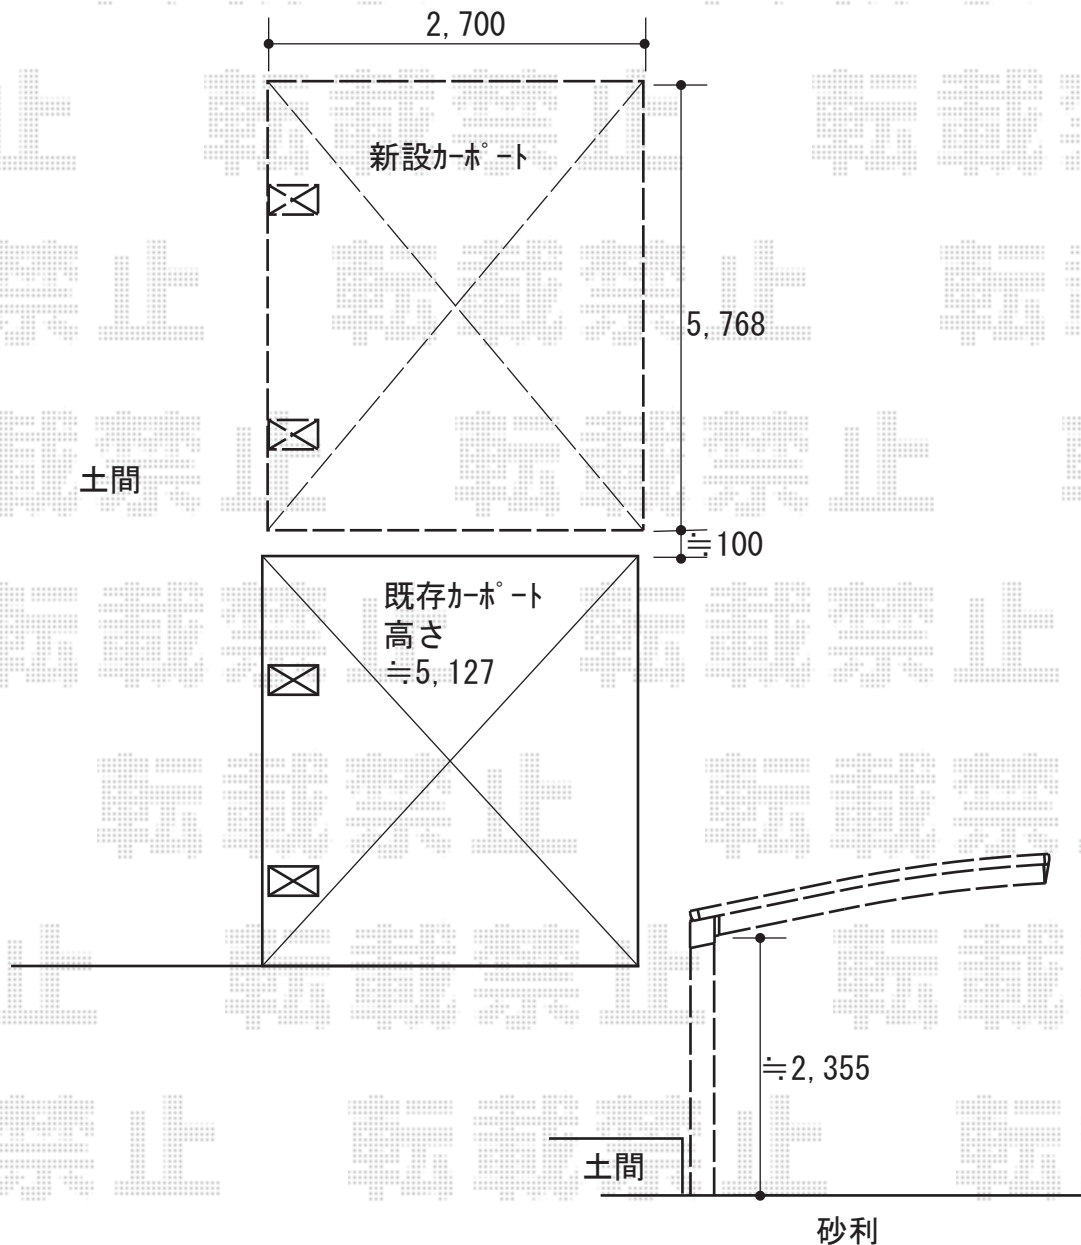

# カーポート 施工概略図

YKK AP レイナポートグラン 積雪~20cm対応  
幅= 2,700mm  
奥行= 5,768mm  
色: カームブラック  
屋根材: 熱線遮断ポリカーボネート (アースブルーマット調)  
柱仕様: ハイルーフ柱仕様 (有効高 約2,350mm)

YKK AP レイナポートグラン 着脱式サポート 標準・ハイルーフ用 2本入り×1セット  
色: カームブラック

2018-3-480883

担当者

小林