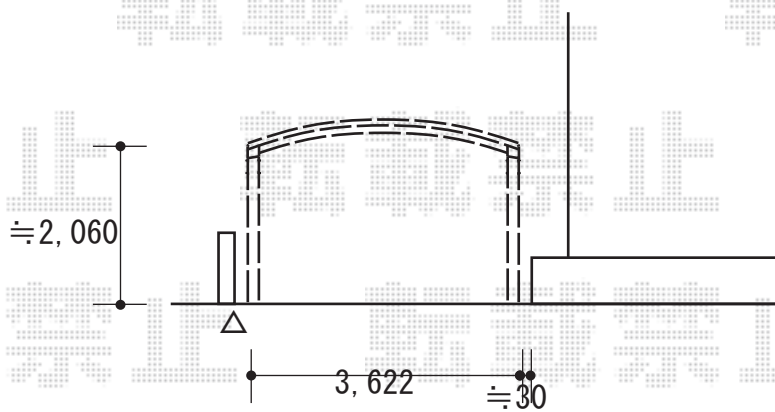

カーポート 施工概略図

YKK AP レイナツインポートグラン 積雪～20cm対応  
 幅= 3,622mm  
 奥行= 5,052mm  
 色： ブラウン  
 屋根材： ポリカーボネート（アースブルー）  
 柱仕様： 標準柱仕様（有効高 約2,000mm）

2018-3-480884

担当者

伊野