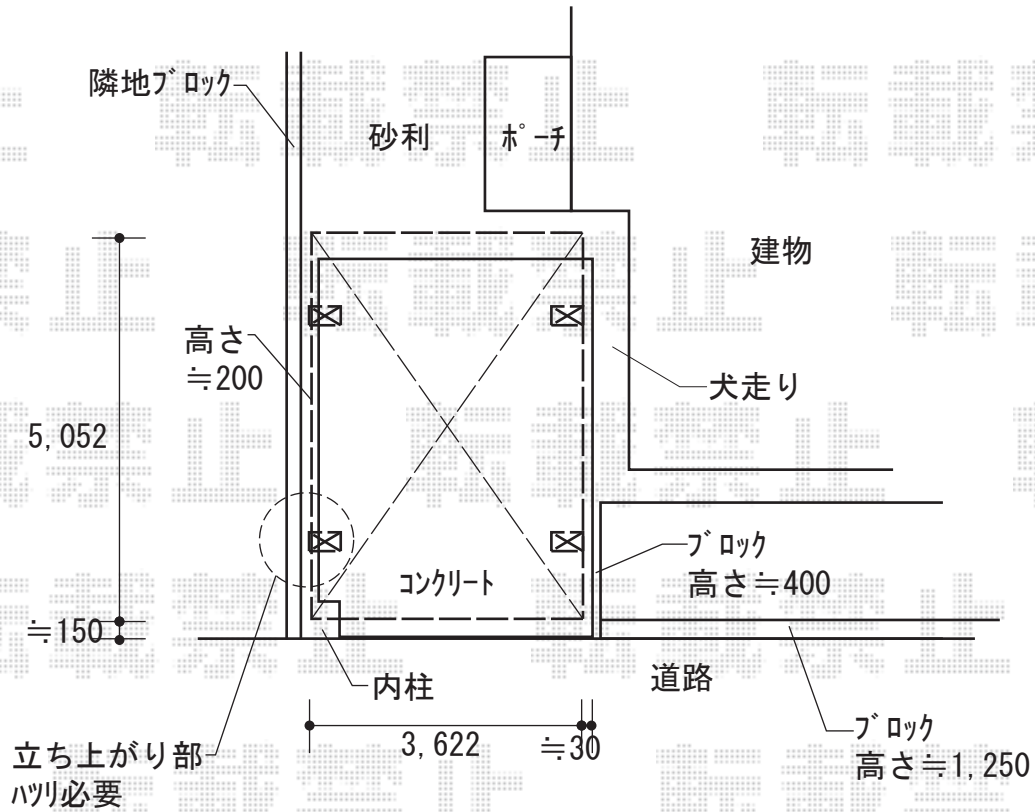

カーポート 施工概略図

YKK AP レイナツインポートグラン 積雪～20cm対応  
 幅= 3,622mm  
 奥行= 5,052mm  
 色： ブラウン  
 屋根材： ポリカーボネート（アースブルー）  
 柱仕様： 標準柱仕様（有効高 約2,000mm）

2018-3-480884

担当者

伊野