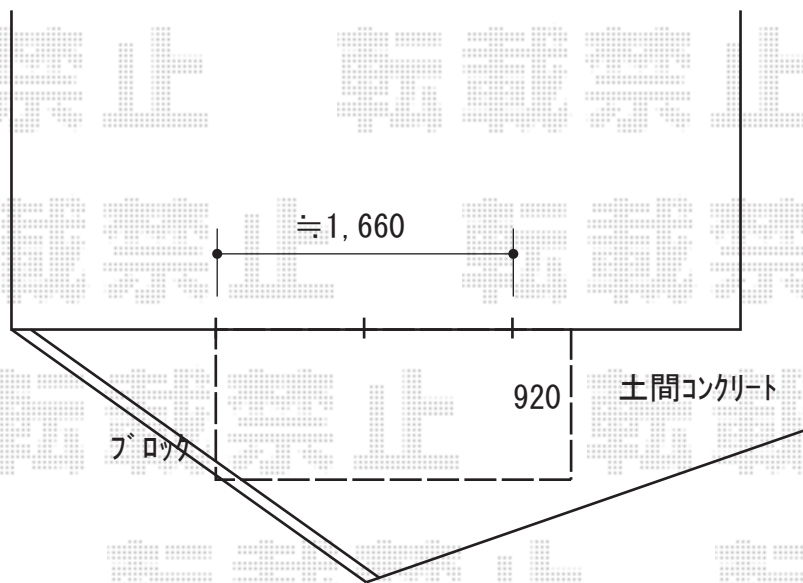

# ウッドデッキ工事 施工概略図

YKK AP リウッドデッキ 200  
間口= 1.0間(1,851mm)  
出幅= 3尺(920mm)  
色： レッドブラウン  
床板： 縦貼り  
幕板： 標準幕板  
束柱： Tタイプ(400~550mm) (色： プラチナステン)

2018-3-480908

担当者

木附