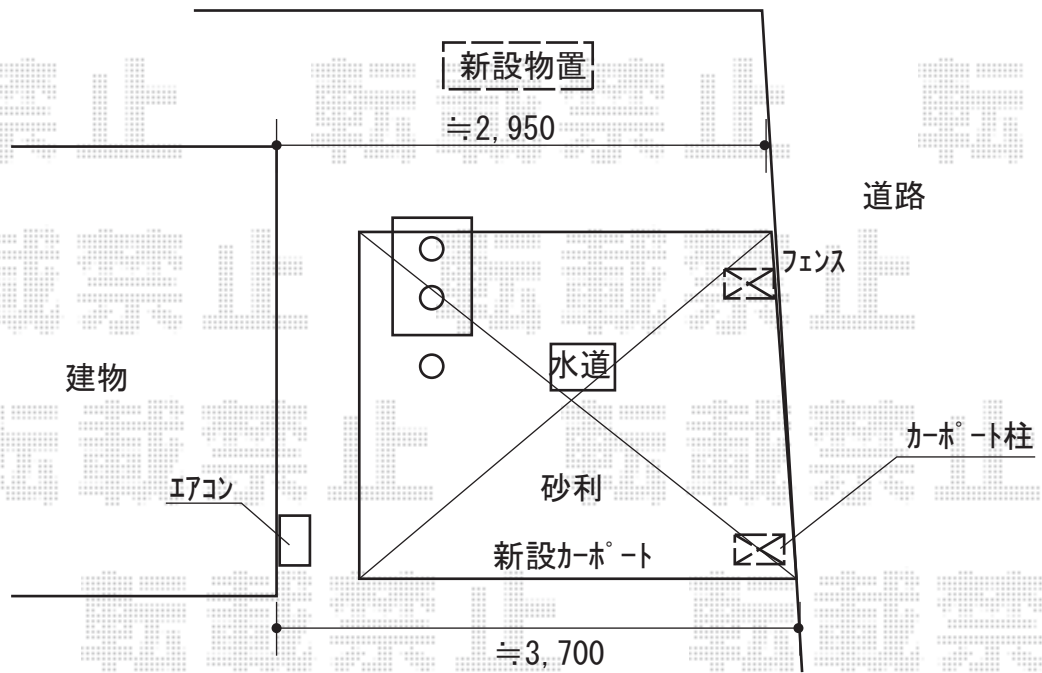

カーポート+物置 施工概略図

レイナポートグラン 積雪～20cm対応  
 幅= 2,700mm  
 奥行= 5,052mm  
 色：プラチナステン  
 屋根材：熱線遮断ポリカーボネート（クリアマット）  
 柱仕様：標準柱仕様（有効高 約1,800mm）

=====  
 イナバ物置 ネクスタ 一般型 1370×1370×2020  
 間口= 1,370mm  
 奥行= 1,370mm  
 高さ= 2,020mm  
 色：フレンドリーホワイト  
 屋根タイプ：標準型  
 耐荷重タイプ：一般型  
 棚タイプ：標準棚タイプ  
 数量：1台

2018-3-480937

担当者

村上（公）