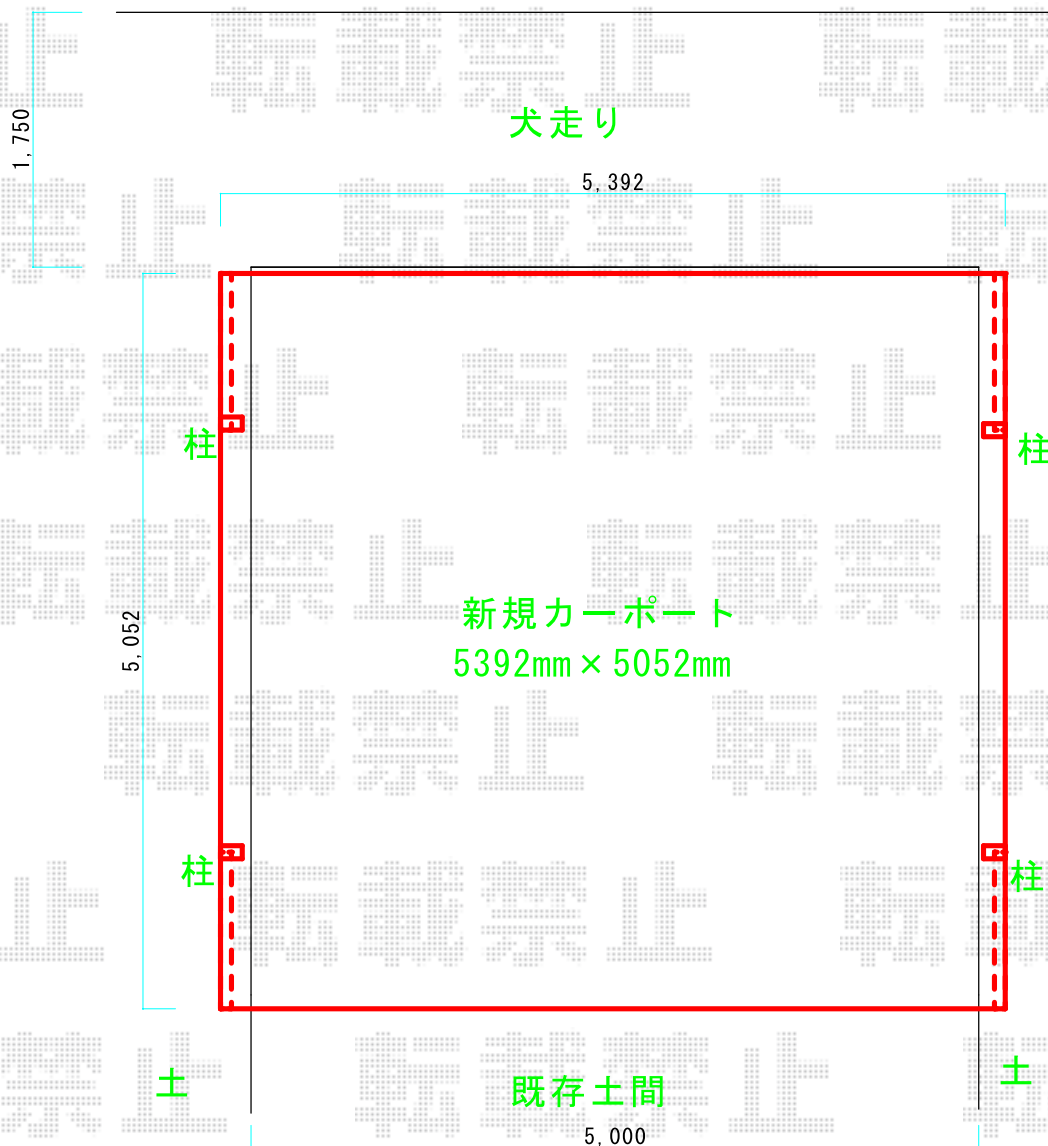

カーポート 施工概略図

YKK AP レイナツインポートグラン 積雪~20cm対応
幅= 5,392mm
奥行= 5,052mm
色: ブラウン
屋根材: 熱線遮断ポリカーボネート(クリアマット)
柱仕様: 標準柱仕様(有効高 約2,000mm)

2018-3-480991

担当者

木附