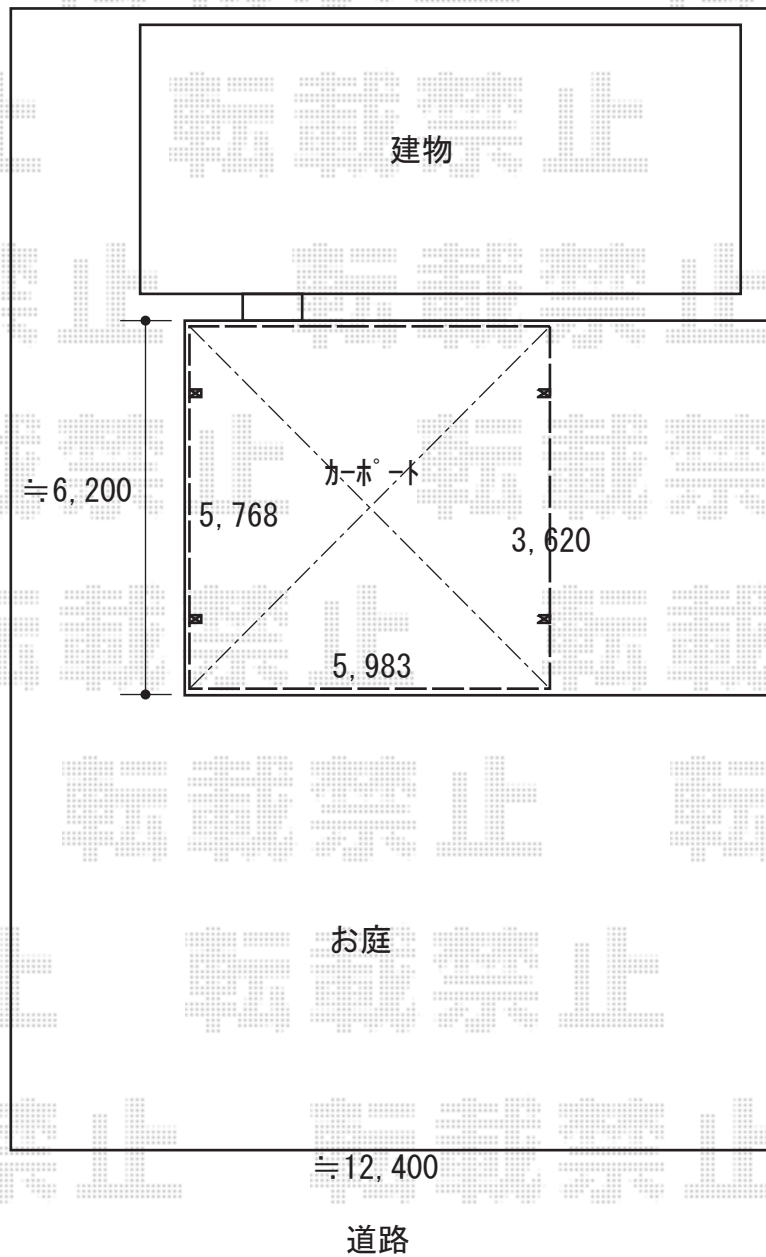

カーポート 施工概略図

YKK AP レイナツインポートグラン 積雪~20cm対応  
幅= 5,983mm  
奥行= 5,768mm  
色： ピュアシルバー  
屋根材： 熱線遮断ポリカーボネート（アースブルーマット調）  
柱仕様： ハイルーフ柱仕様（有効高 約2,350mm）

2018-3-481095

担当者

伊野