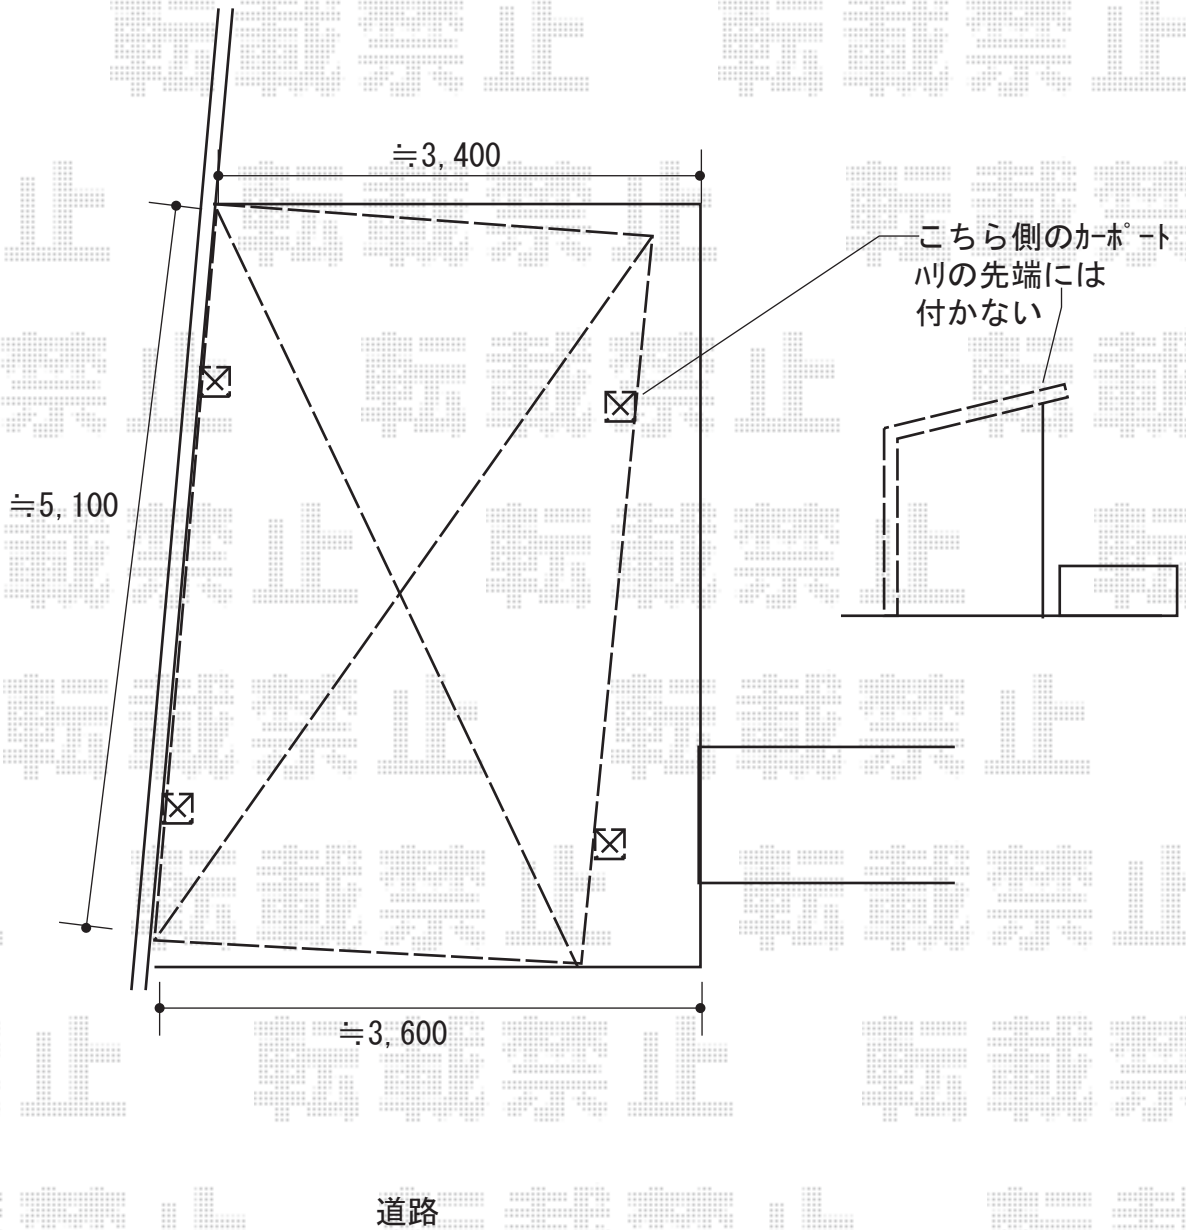

# カーポート 施工概略図

YKK AP レイナポートグラン 積雪~20cm対応  
幅= 3,000mm  
奥行= 5,052mm  
色: ホワイト  
屋根材: ポリカーボネート (トーマイマツト)  
柱仕様: 標準柱仕様 (有効高 約2,000mm)

YKK AP レイナポートグラン 着脱式サポート  
(標準・ハイルーフ兼用)2本×1セット  
色: ホワイト

2018-3-481123

担当者