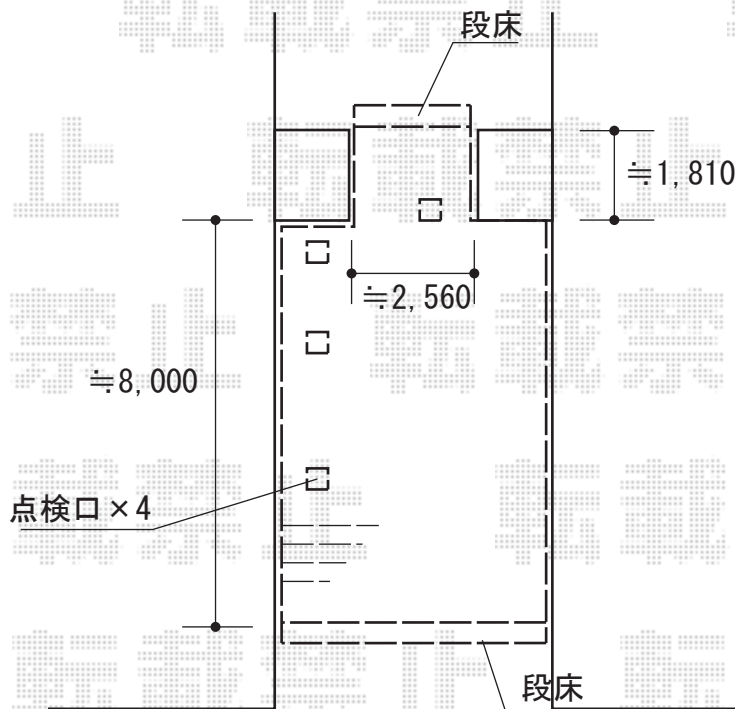

# ウッドデッキ工事 施工概略図

YKK AP リウッドデッキ 200  
間口= 約5,300mm  
出幅= 約8,020mm  
色： ホワイトブラウン  
床板： 横貼り/千鳥貼り  
幕板： 標準幕板  
束柱： Tタイプ(400~550mm) (色： カームブラック)  
オプション： 点検口×4セット

2018-3-481161

担当者

木附