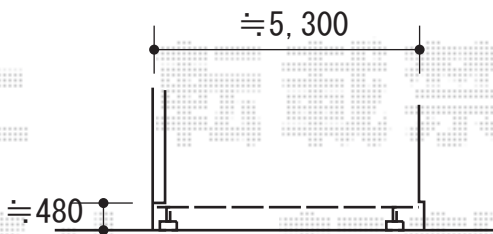

# ウッドデッキ工事 施工概略図

YKK AP リウッドデッキ 200  
間口= 約5,300mm  
出幅= 約8,020mm  
色： ホワイトブラウン  
床板： 横貼り/千鳥貼り  
幕板： 標準幕板  
束柱： Tタイプ(400~550mm) (色： カームブラック)  
オプション： 点検口×4セット

2018-3-481161

担当者

木附