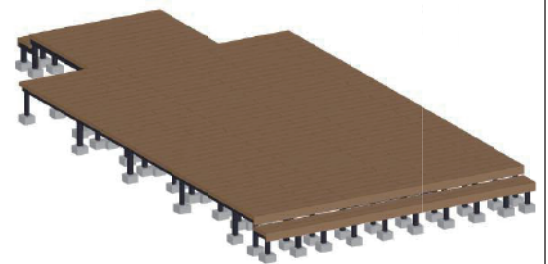

# ウッドデッキ工事 施工概略図

YKK AP リウッドデッキ 200  
間口= 約5,300mm  
出幅= 約8,020mm  
色： ホワイトブラウン  
床板： 横貼り/千鳥貼り  
幕板： 標準幕板  
束柱： Tタイプ(400~550mm) (色： カームブラック)  
オプション： 点検口×4セット

2018-3-481161

担当者

木附