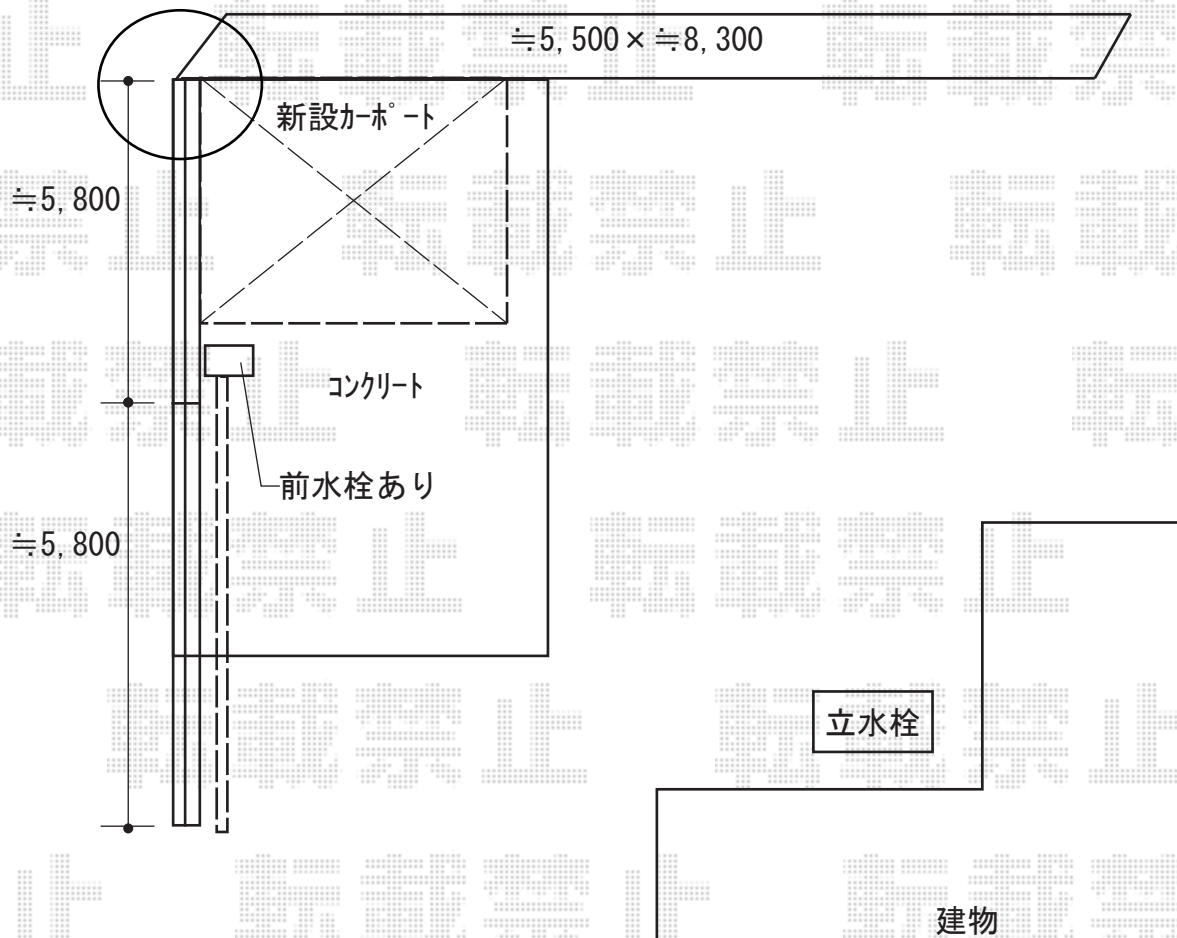

エクステリア商品 施工概略図

Value Select モクアルフェンス 横板タイプ 自由柱施工
本体 (W×H) = (1,975×800mm) × 10枚
自由柱 : T80 × 12本
端部キャップ : × 2セット
色 : 本体 : ショコラウッド/本体裏 : チャコールブラック

ユニソン ネオキャスト #01
ネオキャストスタンド : タイトレンガタイプ (色 : ベージュ) × 1セット
ネオキャストパン : タイトレンガタイプ (色 : ベージュ) × 1セット
【未定】蛇口 : プレーンフォーセットクロス (色 : 【未定】) × 1セット
【未定】蛇口 : プレーンフォーセットホース用蛇口B (色 : 【未定】) × 1セット

コーナー部材でつなぎません。

YKK AP レイナツインポートグラン 積雪~20cm対応
幅= 5,097mm
奥行= 5,052mm
【未定】色 : 【未定】
屋根材 : ポリカーボネート (アースブルー)
柱仕様 : 標準柱仕様 (有効高 約2,000mm)

2018-3-481191

担当者

小林