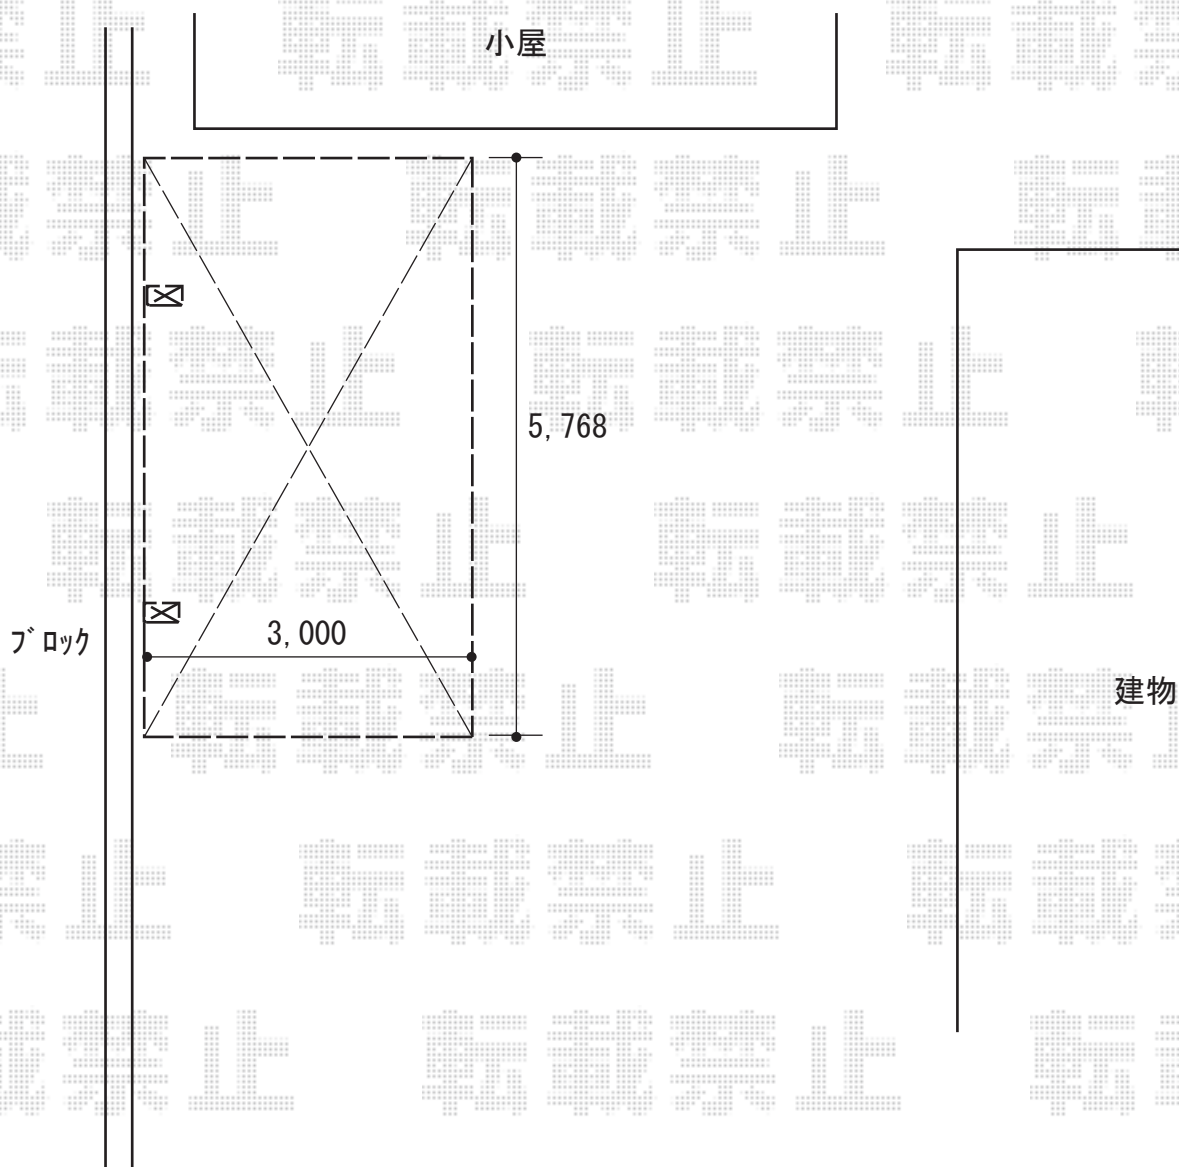

カーポート 施工概略図

YKK AP レイナポートグラン 積雪～20cm対応
幅= 3,000mm 奥行= 5,768mm
色： プラチナステン
屋根材： 熱線遮断ポリカーボネート（アースブルーマット調）
柱仕様： ハイルフ柱仕様（有効高 約2,350mm）

YKK AP レイナポートグラン 屋根ふき材補強部品（1セット）
色： カームブラック*1色のみ

YKK AP レイナポートグラン 水平式物干し（カーポート柱用）2本入り 標準×1セット
色： プラチナステン